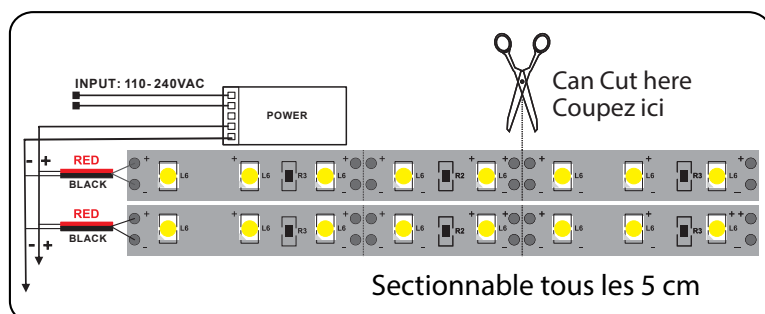

Connexion

Dimensions

Accessoires non fournis

Connecteur clip 12V/24V - Forme L : Réf.75264

Connecteur clip 12V/24V - Forme T : Réf.75268

Connecteur clip 12V/24V - Forme X : Réf.75272

Connecteur à souder 12V/24V - Forme L : Réf.75276

Connecteur à souder 12V/24V - Forme T : Réf.75280

Connecteur à souder 12V/24V - Forme X : Réf.75284

Câble double connecteur : Réf.75202

Câble connecteur monocolor : Réf.7522

Câble connecteur monocolor : Réf.7523

Câble connecteur universel : Réf.7524

Connecteur rapide : Réf.75241

Mini contrôleur + Télécommande RF : Réf.7657

Les produits présentés dans les documents, offres commerciales, catalogues ou fiches techniques sont soumis à modification sans préavis.
Les caractéristiques ne deviennent contractuelles qu'après accord écrit de la direction de MIIDEX LIGHTING.