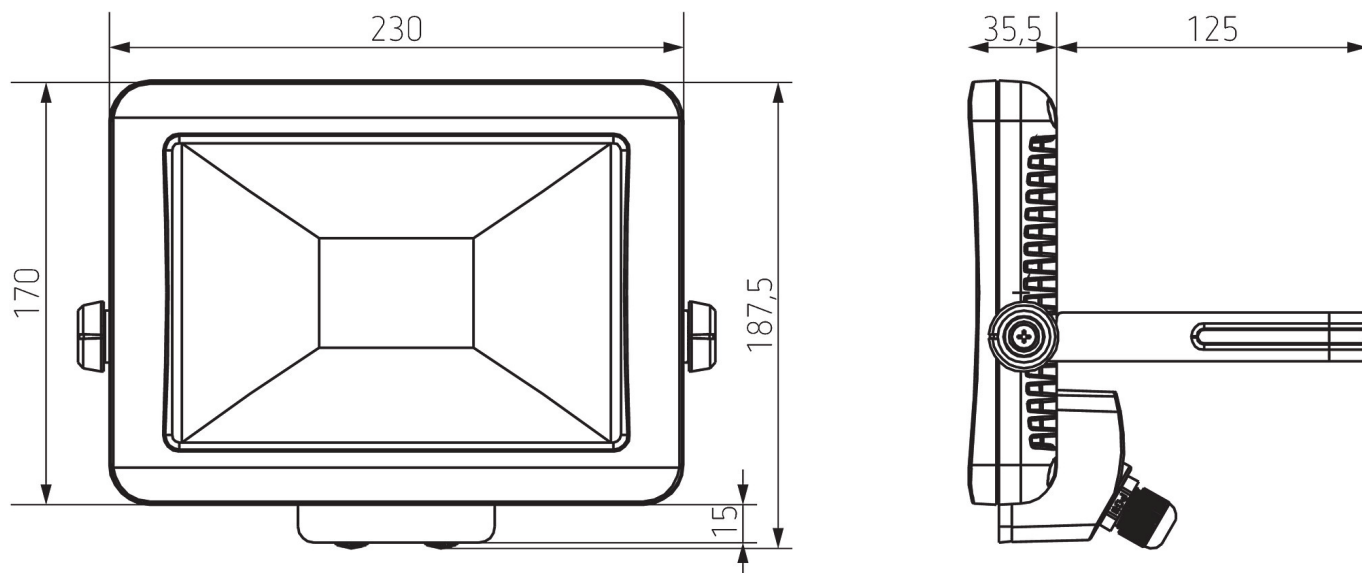

theLeda B30L W BK

N° de réf.: 1020695

theben

Plans d'encombrement

Accessoires

Détecteur de mouvement
theLeda B BK
N° de réf.: 9070761

Capteur de lumière theLeda B BK
N° de réf.: 9070763

Détecteur de mouvement
theLeda B BK
N° de réf.: 9070801