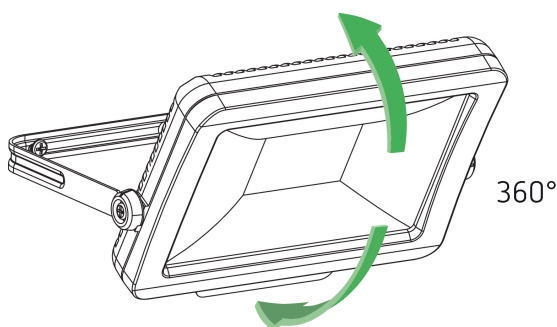

theLeda B30L W BK

N° de réf.: 1020695

theben

Spots LED
Appliques à LED sans détecteur de mouvement

Description des fonctions

- Projecteur à LED de 30 W
- Conçu pour un usage extérieur
- Appareil évolutif avec modules en option (module détecteur de mouvement, module capteur de luminosité)
- Projecteur rotatif à 360°
- Non dimmable

Caractéristiques techniques

theLeda B30L W BK	
Tension d'alimentation	230 V AC
Fréquence	50 Hz
Couleur	Noir (similaire à RAL 9005)
Type de montage	Montage mural et au plafond, Extérieur
Puissance LED (flux lumineux)	3340 lm
Température de couleur	3000 K, blanc chaud

theLeda B30L W BK	
Indice rendu des couleurs	< 80
Durée de vie	L80/B10/51.000 h
Hauteur de montage	2 - 3 m
Température ambiante	-20°C ... 40°C
Classe de protection	I
Indice de protection	IP 65

Schémas de raccordement