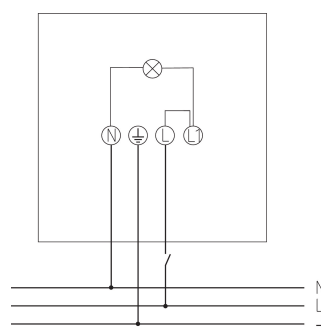

theLeda B30L W BK

N° de réf.: 1020695

theben

Spots LED
Appliques à LED sans détecteur de mouvement

Description des fonctions

- Projecteur à LED de 30 W
- Conçu pour un usage extérieur
- Appareil évolutif avec modules en option (module détecteur de mouvement, module capteur de luminosité)
- Projecteur rotatif à 360°
- Non dimmable

Caractéristiques techniques

theLeda B30L W BK	
Tension d'alimentation	230 V AC
Fréquence	50 Hz
Couleur	Noir (similaire à RAL 9005)
Type de montage	Montage mural et au plafond, Extérieur
Puissance LED (flux lumineux)	3340 lm
Température de couleur	3000 K, blanc chaud

theLeda B30L W BK	
Indice rendu des couleurs	< 80
Durée de vie	L80/B10/51.000 h
Hauteur de montage	2 - 3 m
Température ambiante	-20°C ... 40°C
Classe de protection	I
Indice de protection	IP 65

Schémas de raccordement