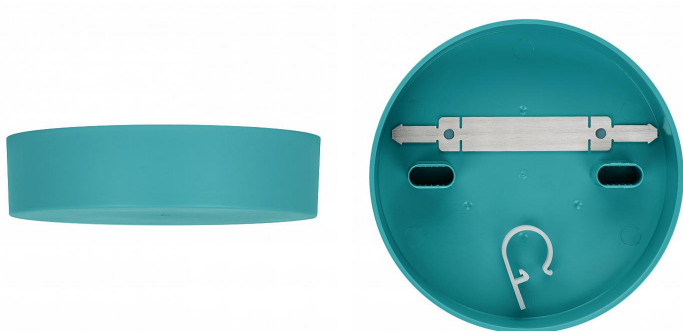

SmartCup PP Medium Turquoise RAL5018

Numéro d'article 139725

BAI SmartCup Medium Turquoise RAL5018 Mat Polypropylène (PP) rosace pour 1-4 câbles y compris support fixation

La SmartCup n'est pas seulement une rosace/pavillon élégante pour les taches disgracieuses sur le mur ou le plafond, mais elle peut également être utilisée comme rosace flexible dans lequel vous pouvez utiliser 1 à 4 câbles. Il s'agit généralement d'un produit de l'écurie Smart Dutch Design en raison de son apparence extraordinaire et de son mode de fixation ingénieux. La SmartCup est en polypropylène et donc facile à traiter.

Attributs de Classification Générale

Groupe ETIM	Accessoires d'éclairage
Classe ETIM	Accessoires mécaniques pour luminaires
Code produit	139725
Marque	Bailey
Nom série de produits	SmartCup
Type de produit	Medium

Attributs de classification

type d'accessoire	élément de décoration
accessoire	Oui
pièce détachée	Non
transparent	Non
couleur	autre
matériau	plastique
hauteur [mm]	30
diamètre [mm]	120

Produits similaires

139718

SmartCup PP Small
Turquoise RAL5018

139732

SmartCup PP Large
Turquoise RAL5018