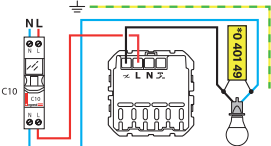

Câblage sans neutre

(*) En cas de charge très faible, il peut être nécessaire d'utiliser le compensateur 0 401 49