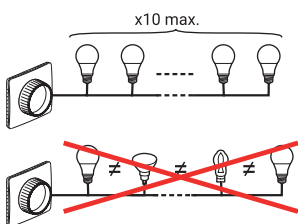

230 V ~ - 200 VA maxi