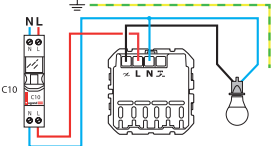

Câblage avec neutre

8 mm
Fil rigide section 1,5 mm²

— N (neutre) = bleu
— L (phase) = tout sauf bleu et vert/jaune
— (terre) = vert/jaune

FABRIQUÉ EN FRANCE