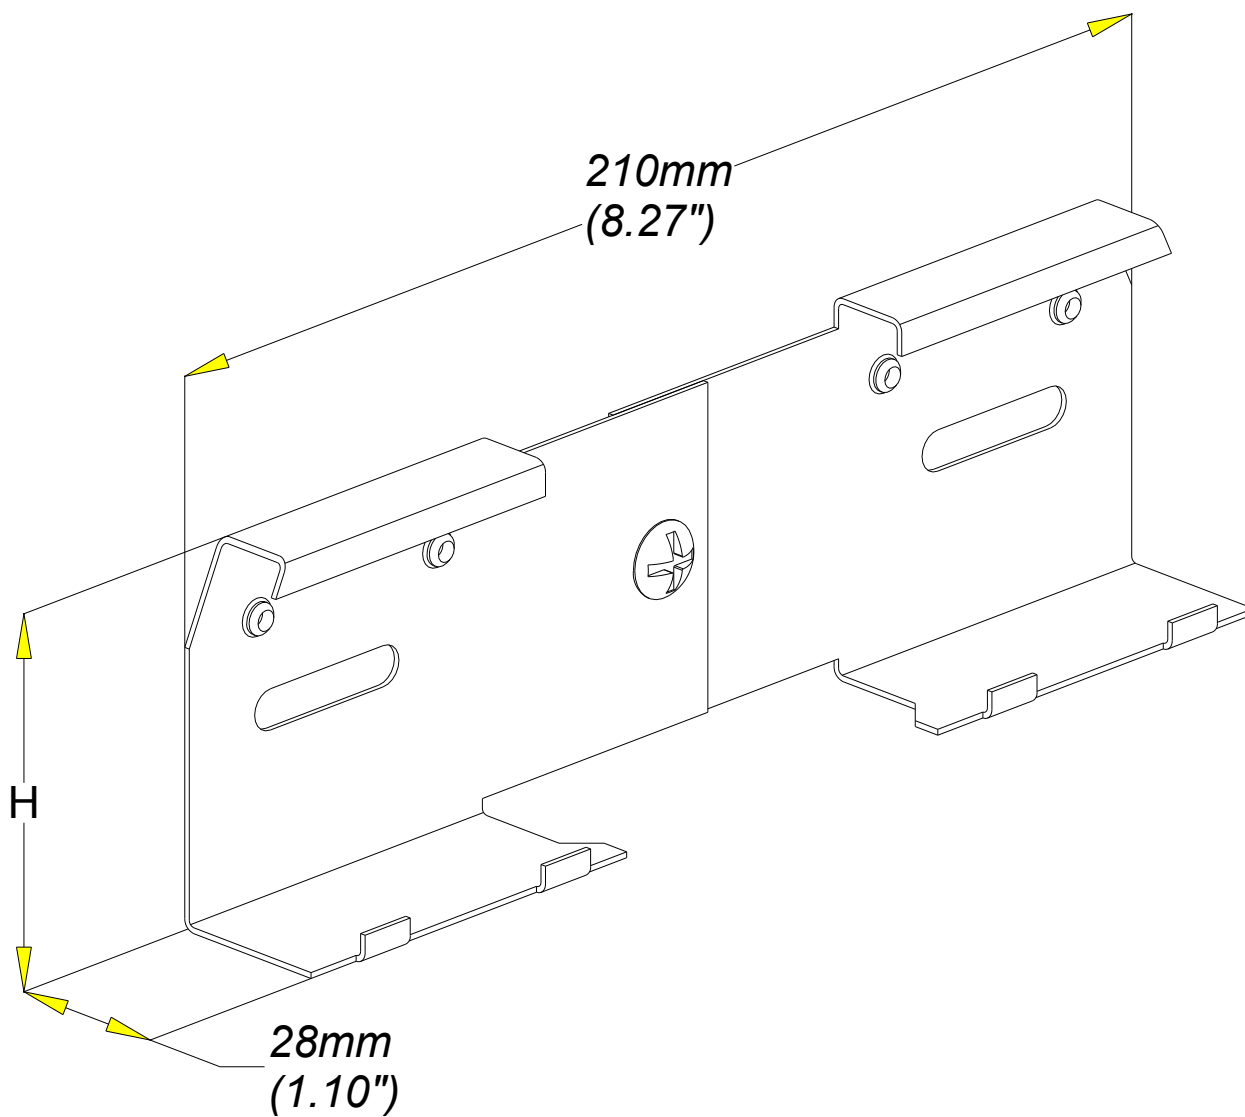

GKL GLO4  
GKL GLO4

GS  
PG

**legrand** | CABLE  
MANAGEMENT

FT0637-0

11 13

Material	Standard
DX 51 D Z 275 MAC	EN 10 346

REF	CODE	H <sub>(mm)</sub>	H <sub>(inch)</sub>	Poids <sub>(kg)</sub>	Weight <sub>(lb)</sub>
GKL GLO4/60	8313150	60	2.36	0,5	1.107
GKL GLO4/100	8313250	100	3.94	0,86	1.904

Epaisseur / Thickness 1mm / 0.039"
---------------------------------------

Propriété exclusive de LEGRAND, ne peut être ni copié, ni transmis à des tiers sans autorisation écrite.  
Exclusive property of LEGRAND shouldn't be reproduced or transmitted to any people