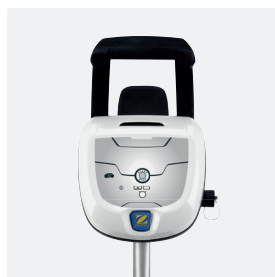

ÉQUIPEMENTS DE SÉRIE

Boîtier de commande