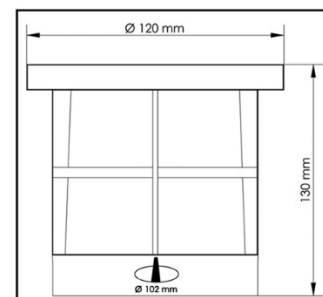

Caractéristiques techniques

- Design et finition
  Matériaux : Inox 316 L
  Couleur : Inox / Noir
- Spécificités techniques
  Indices de protection : IP67 / IK08
  Dimmable : non
- Accessoire disponible :

  Collerette BF-TOP3721
- Dimensions et poids du produit
  Voir schéma au-dessus
  Poids : 830 g
- Divers
  Garantie 3 ans
  Orientable à 15%
- Accessoires inclus
  - Pot d'encastrement
  - Douille GU10 - Douille GU5.3
  - Verre trempé & verre sablé
  - Obturbateur prévu pour le 2ème presse-étoupe

Pour l'installation de ce produit en encastré de sol, merci de respecter nos « Préconisations d'installations des encastrés de sol » document téléchargeable ou consultable depuis notre site internet.