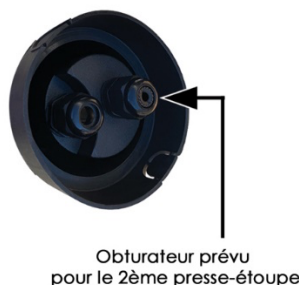

BF3721

Gamme Gardenia

Encastré de sol

Retrouvez l'ensemble de nos fiches produits sur www.bf-light.com

Produit non câblé : prévoir câble 3G1.5mm²

Caractéristiques techniques

- Design et finition
Matériaux : Inox 316 L
Couleur : Inox / Noir
- Spécificités techniques
Indices de protection : IP67 / IK08
Dimmable : non
- Accessoire disponible :

Collerette BF-TOP3721
- Dimensions et poids du produit
Voir schéma au-dessus
Poids : 830 g
- Divers
Garantie 3 ans
Orientable à 15%
- Accessoires inclus
 - Pot d'encastrement
 - Douille GU10 - Douille GU5.3
 - Verre trempé & verre sablé
 - Obturbateur prévu pour le 2^{ème} presse-étoupe