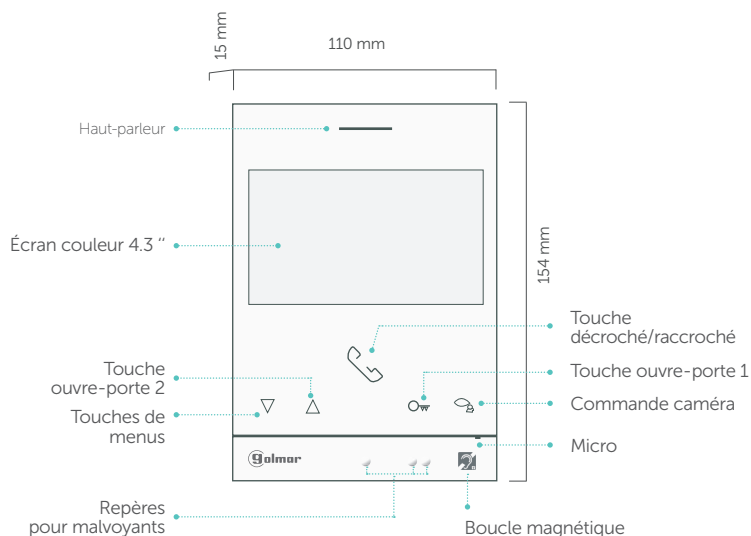

G ART 4H/LITE

SIMPLE DISCRET

Version noire

Intuitif et accessible

- Écran 4.3" à touches sensibles rétroéclairés
- Pilotage de caméras de vidéoprotection
- Codage par dip-switchs facilitant la pose et la maintenance
- Boucle magnétique pour les malentendants appareillés (sauf version noire)

Support de table
G SOB/UNI

Sonnerie supplémentaire
G SAV 12

Plaque de propreté
G MAC/ART

Moniteur vidéo Mains-libres 4.3"

Montage en rénovation sur la plaque de propreté G MAC/ART