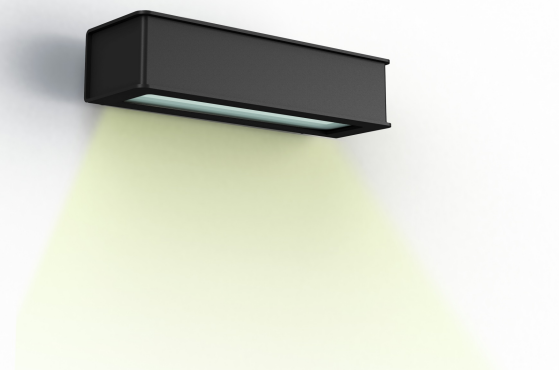

Données techniques

Tension nominale	230V AC
Plage de tension d'entrée	220 - 240 V AC
Driver output	-
Alimentation output	-
Classe	2
IP	65
IK	-
Diffuseur	Verre dépoli
Paralume	Non
Source	G9
Température de couleur réelle	-
Flux total sortant	- lm
Consommation totale	- W
Classe énergétique	Classe de la lampe (non fournie)
Efficacité lumineuse	-
IRC	-
SDCM	-
Espacement conseillé	- m
(PMR Emoy - 20 lux)	
Hauteur de placement	- m
Largeur du placement	- m
Optique	-
Dimmable	-
Ta	-
Durée de vie LED	-
Plage de température ambiante	-10 ~50°C
UGR	-
ULR	-
Distorsion harmonique THDI	-
Fixation	Oui
Détection	Non
Avec prise IP55	Non

[Notice d'installation à télécharger](#)

Plémo

catalogue 2020 p. 28

réf. 190001107

EAN. 3663660293068

Modèle ①

Matières et finitions

Matières	aluminium
Couleur	Gris noir - 107 - RAL 7021