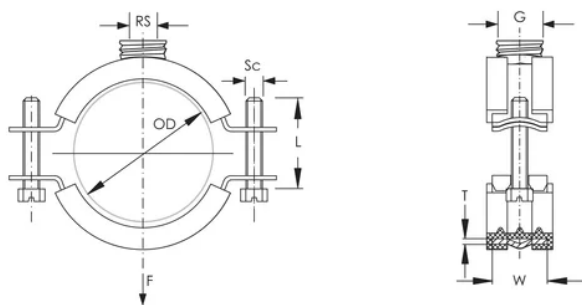

### CARACTÉRISTIQUES DU PRODUIT

Article Number: 578540

Material: Stainless Steel 316 (EN 1,4401); EPDM-SBR Rubber

Temperature: -50 à 120-°C

Outer Diameter: 188 – 194 mm

Thread: 3/4-po

Rod Size: M12

Width: 38-mm

Épaisseur: 2,5-mm

Screw Diameter: M8

Screw Length: 30-mm

Static Load: 3500 N

## DIAGRAMS