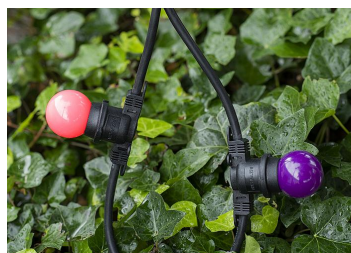

LED Party G45 E27 1W Violet

Numéro d'article 143329

BAI BaiColour LED Party Bulb Sphérique G45 E27 1W Violet 5lm 230V-240V 360° 45x70mm P45 IP44 PC éclairage de fêtes Lampe LED pour guirlande

Ces ampoules guirlandes LED écoénergétiques de Bailey sont faites de plastique coloré dans la masse. Cela les rend beaucoup plus sûrs que leurs prédécesseurs traditionnels et fournit une lumière agréable et uniforme. Idéal pour les vacances, lors de festivals, terrasses, jardins à bière, parcs d'attractions ou pour d'autres décorations festives. Chaque fête mérite une ampoule Bailey Party! Peut également être utilisé à l'extérieur dans un support suspendu dans le cas de l'usage d'une douille appropriée (le support doit faire un joint étanche avec l'ampoule). Nous vous recommandons d'utiliser la lampe avec les guirlandes Bailey de 5, 10, 25 ou 50m.