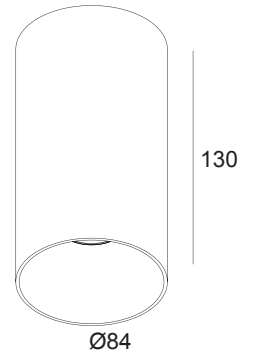

BOXY R Hi

BOXY R Hi

Manual/

BOXY R Hi ◇

279 72 20 ◇

◇ = W

GU10 / 100-240V / 50-60Hz

1 x QPAR51 max.50W

◇ CE 0,6 IP20 0,5

CE L.L.I.B.A3
A
DEEL
PARTIE
TEIL
PART
PARTE
PARTE

DELTALIGHT®