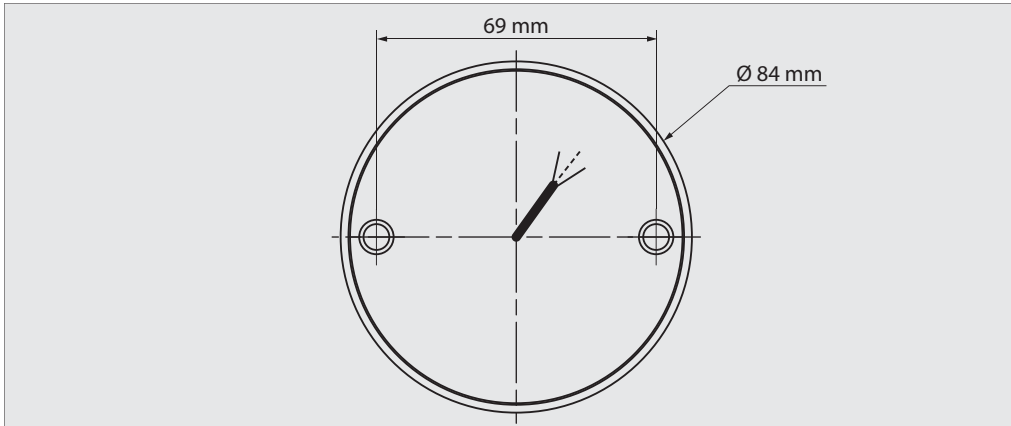

BOXY R Hi ◇

279 72 20 ◇

◇ = W

GU10 / 100-240V / 50-60Hz

1 x QPAR51 max.50W

◇ CE 0,6 IP20 0,5

CE L.L.I.B.A3
A
DEEL
PARTIE
TEIL
PART
PARTE
PARTE

 DELTALIGHT®