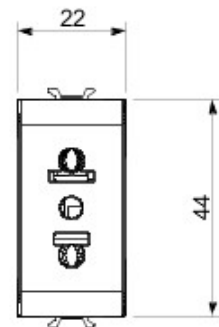

Catégorie	Prise	Description	2P+T - 15A
Couleur	Ivoire	Tension	250/125 Vca
Standard	Euro-américaine	Pour broches	Ø 4 mm Plates
Bornes de câblage	À vis	Norme	IEC 60884-1
Tenue à la tension d'essai	2000 V à 50 Hz pendant 1 minute	Résistance d'isolement	> 5 MOhm
Prolonged operation socket (no.of position changes)	10 000 à In 250 V ca cosØ=0,8	Thermopression avec bille	125 °C
Test du fil incandescent	850 °C	Résistance des bornes à la traction des câbles	> 50 N
Capacité de serrage des bornes câbles souples (mm2)	min. 0,75 - max. 2x4	Capacité de serrage des bornes câbles rigides (mm2)	min. 0,5 - max. 2x2,5
N. de modules Chorus	1		

DIMENSIONS

SYMBOLE TECHNIQUE

NORMES ET HOMOLOGATIONS