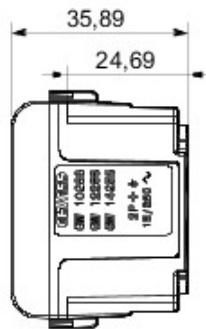

Vaste gamme d'interrupteurs, prises de courant (conformes aux normes nationales et internationales), prises de données, dispositifs pour la gestion du chauffage et du confort, signalisation d'alarmes techniques, éclairage de secours. Les modules Chorus sont proposés dans quatre coloris, blanc brillant, noir satiné, titane vernis et ivoire brillant et dans différentes modularités, 1/2, 1, 2 et 3 modules. Grâce aux supports destinés aux boîtes rectangulaires, carrées et rondes, vous pouvez créer des combinaisons infinies à partir de la gamme de plaques Chorus.

Catégorie	Prise	Description	2P+T - 15A
Couleur	Ivoire	Tension	250/125 Vca
Standard	Euro-américaine	Pour broches	Ø 4 mm Plates
Bornes de câblage	À vis	Norme	IEC 60884-1
Tenue à la tension d'essai	2000 V à 50 Hz pendant 1 minute	Résistance d'isolement	> 5 MOhm
Prolonged operation socket (no.of position changes)	10 000 à In 250 V ca cosØ=0,8	Thermopression avec bille	125 °C
Test du fil incandescent	850 °C	Résistance des bornes à la traction des câbles	> 50 N
Capacité de serrage des bornes câbles souples (mm2)	min. 0,75 - max. 2x4	Capacité de serrage des bornes câbles rigides (mm2)	min. 0,5 - max. 2x2,5
N. de modules Chorus	1		

DIMENSIONS

SYMBOLE TECHNIQUE

NORMES ET HOMOLOGATIONS