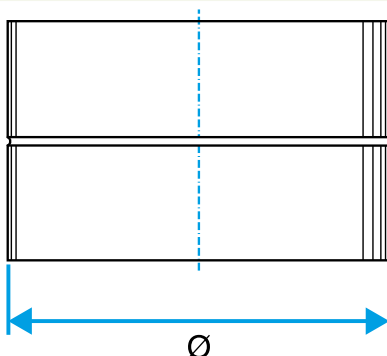

Données dimensionnelles

Références	Ø (mm)
11093070	400

Schéma d'encadrement Raccord Femelle

Données réglementaires

Références	Classement au feu
11093070	MO