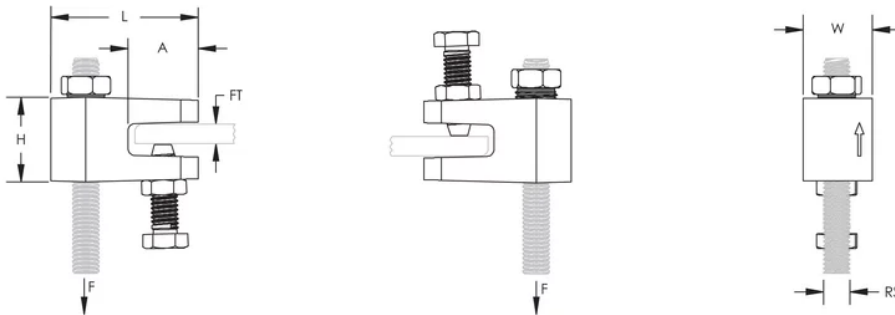

Width: 25,3 mm

A : 24,9 mm

Static Load 1: 1100 N

Static Load 2: 2200 N

NB/DN: 100 max

Pipe Size: 4" max.

ADDITIONAL PRODUCT DETAILS

Static Load 1 represents 1/8" to 3/16" (3 mm to 5 mm) flange thickness. Static Load 2 represents 1/4" to 3/8" (6 mm to 10 mm) flange thickness.

DIAGRAMS

AVERTISSEMENT

Les produits nVent doivent être installés et utilisés conformément aux consignes figurant dans les fiches d'instructions et les documents de formation des produits nVent. Les fiches d'instructions sont disponibles à l'adresse suivante : www.nvent.com et auprès de votre représentant du service client nVent. Une mauvaise installation, une utilisation incorrecte, une application erronée ou toute autre forme de non-respect scrupuleux des instructions et avertissements de nVent peuvent entraîner un dysfonctionnement du produit, des dommages matériels, des lésions corporelles graves et le décès et/ou annuler votre garantie.

Amérique du Nord

+1.800.753.9221

Option 1 – Customer Care

Option 2 – Technical Support

Europe

Netherlands:

+31 800-0200135

France:

+33 800 901 793

Europe

Germany:

800 1890272

Other Countries:

+31 13 5835404

APAC

Shanghai:

+ 86 21 2412 1618/19

Sydney:

+61 2 9751 8500

Our powerful portfolio of brands:
nVent.com **CADDY ERICO HOFFMAN RAYCHEM SCHROFF**
TRACER