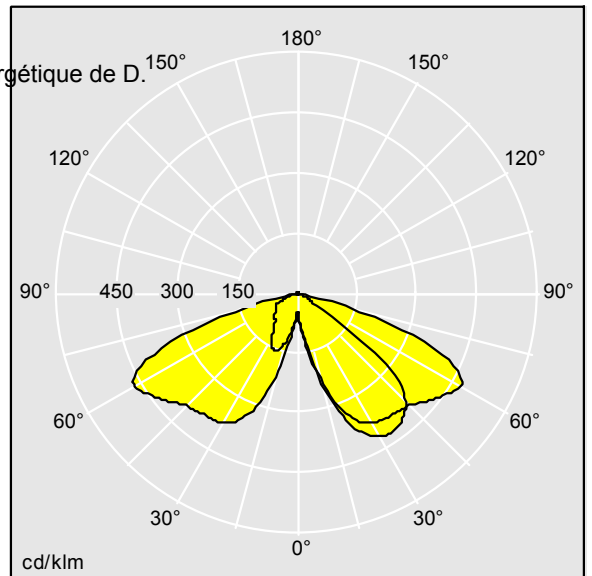

Legend

96262752 LEGEND GT LED 36L50 RC 740 BP RPF CL2

LED 55W LEG_36L50-740RC

Legend

Appareillage LED de remplacement avec optique perforée pour créer un éclairage décoratif sur le dessus de la lanterne. Convertit une lanterne HID Legend en LED 55W. Classe électrique II Livré avec LED 4 000 K.

Ce produit contient des sources lumineuses d'une classe d'efficacité énergétique de D.

TL_LE36L50RC740.ltd

Toutes les valeurs marquées d'un * sont des valeurs nominales. Thorn utilise des composants testés et éprouvés, en provenance des meilleurs fournisseurs. Dans certains cas isolés, il se peut qu'il y ait des pannes de nature technologique au niveau des LED individuels, pendant le cycle de vie nominal du produit. Les normes internationales fixent la tolérance du flux initial et de la charge associée à $\pm 10\%$. Sauf indication contraire, les valeurs sont applicables pour une température ambiante de 25 °C.