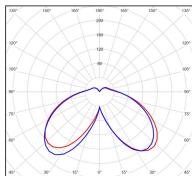

Avenue 4

catalogue 2020 p. 268

réf. 104027008

EAN. 3663660194136

Modèle ①

Données techniques

Tension nominale	230V AC
Plage de tension d'entrée	120 - 277 V AC
Driver output	-
Alimentation output	-
Classe	1
IP	65
IK	-
Diffuseur	PMMA opale
Paralume	-
Source	Module LED intégré
Température de couleur réelle	3000°K warm white
Flux total sortant	2693 lm
Consommation totale	37,4 W
Classe énergétique	A++ / A
Efficacité lumineuse	72
IRC	82
SDCM	-
Espacement conseillé	10 m
(PMR Emoy - 20 lux)	
Hauteur de placement	3,5 m
Largeur du placement	3,5 m
Optique	-
Dimmable	Non
Ta	-
Durée de vie LED	-
Plage de température ambiante	-10 ~50°C
UGR	-
ULR	-
Groupe de risque photobiologique	IEC/EN 62471
Distorsion harmonique THDI	-
Fixation	Tige de scellement sur demande
Détection	Non
Avec prise IP55	Non

Données logistiques

Dimensions du modèle	H.1396 L.364 P.364
Poids net	0.000 Kg
Poids brut	0.000 Kg
Dimensions colis 1	H.420 L.420 P.890
Dimensions colis 2	H.410 L.240 P.200

Certifications et garanties

CE	Oui
UL	Non
EAC	Oui
RoHS	Oui
ENEC	Non
Anti-corrosion	25 ans
Technique	5 ans
Electronique	5 ans