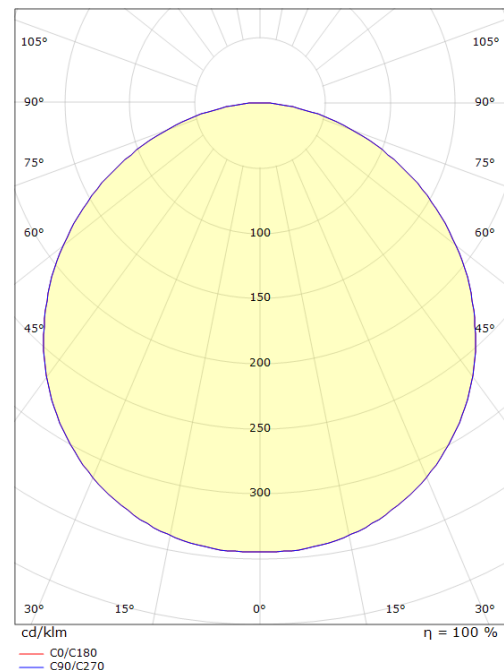

Emballage

Dimensions de l'emballage: 332 x 332 x 92