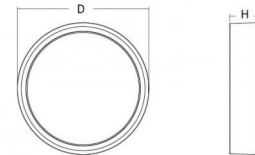

Source lumineuse

Type de source lumineuse: LED (non interchangeable)
Wattage: 22W
System wattage: 22.0W
Luminous flux: 2030lm
Efficacité: 93 lm/W
Tension: 230V
Température des couleurs: 4000K
Rendu des couleurs (CRI): Ra>80
Facteur MacAdams: SDCM: 3
Durée de vie: L80/B20>50,000
Light distribution: Directe
Optique: Plastic Opal