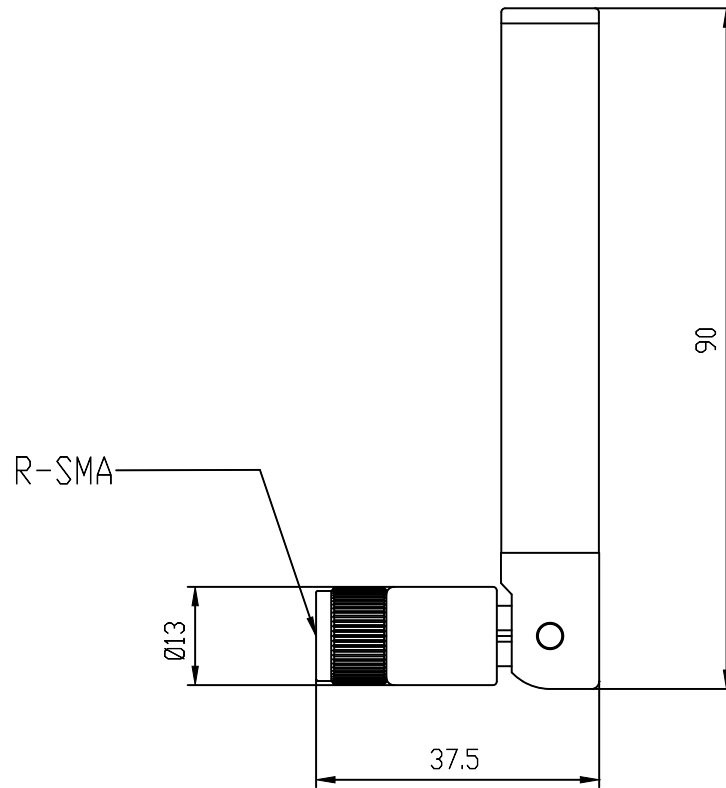

Vorne / Front

Links / Left

Oben / Top

Alle Bemessungswerte sind in Millimeter (mm) angegeben.
All dimensions are in millimeters (mm).

SIEMENS

6GK57954MB000AA0_001

Format / Size: DIN A4

Massstab / Scale: 1:1