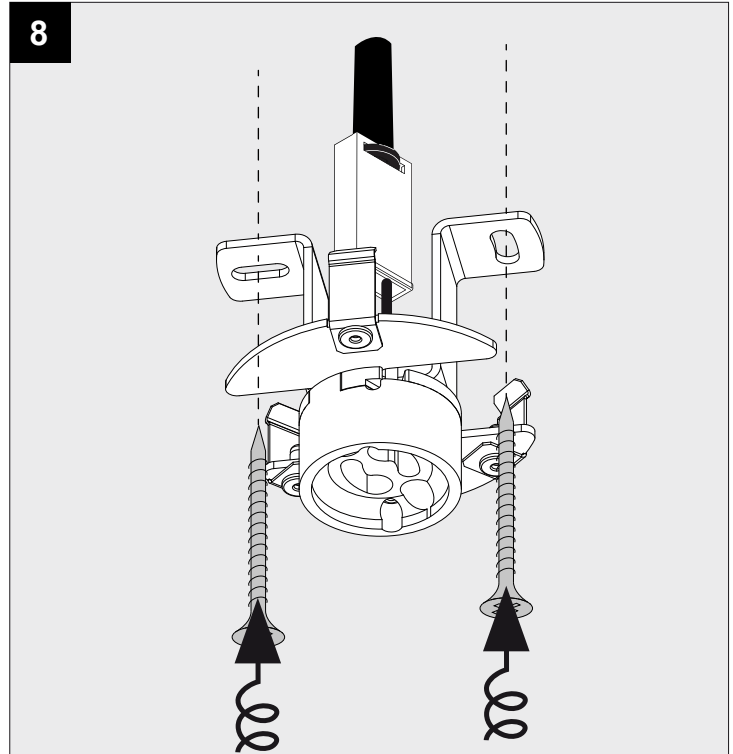

HEDRA 62 ON Hi

DEEL
PARTIE
TEIL
PART
PARTE
PARTE **A**

P	QPAR51 MAX 10W
U	100-240V

IP20
 Beschermtd tegen vaste voorwerpen die groter zijn dan 12 mm
 Protégé contre les objets solides de plus de 12 mm
 Geschützt gegen Festkörper größer als 12 mm
 Protected against solid objects greater than 12 mm
 Protegido contra objetos sólidos superiores a 12 mm
 Protetto contro oggetti solidi più grandi di 12 mm

IP20
 Goederen zijn dubbel geïsoleerd - geen aarding nodig
 Les produits ont une isolation double et ne peuvent pas être mis à la terre
 Güter sind doppelt isoliert und müssen nicht geerdet werden
 Goods have double insulation and must not be grounded
 Los productos tienen u aislamiento doble y no se pueden conectar a tierra
 I prodotti possiedono un doppio isolamento e non devono essere collegati a terra