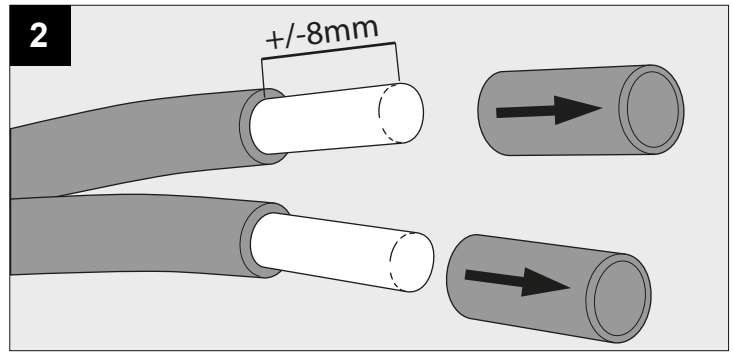

HEDRA 62 ON Hi

DEEL
PARTIE
TEIL
PART
PARTE
PARTE **A**

P	QPAR51 MAX 10W
U	100-240V

IP20
 Beschermtd tegen vaste voorwerpen die groter zijn dan 12 mm
 Protégé contre les objets solides de plus de 12 mm
 Geschützt gegen Festkörper größer als 12 mm
 Protected against solid objects greater than 12 mm
 Protegido contra objetos sólidos superiores a 12 mm
 Protetto contro oggetti solidi più grandi di 12 mm

IP20
 Goederen zijn dubbel geïsoleerd - geen aarding nodig
 Les produits ont une isolation double et ne peuvent pas être mis à la terre
 Güter sind doppelt isoliert und müssen nicht geerdet werden
 Goods have double insulation and must not be grounded
 Los productos tienen u aislamiento doble y no se pueden conectar a tierra
 I prodotti possiedono un doppio isolamento e non devono essere collegati a terra