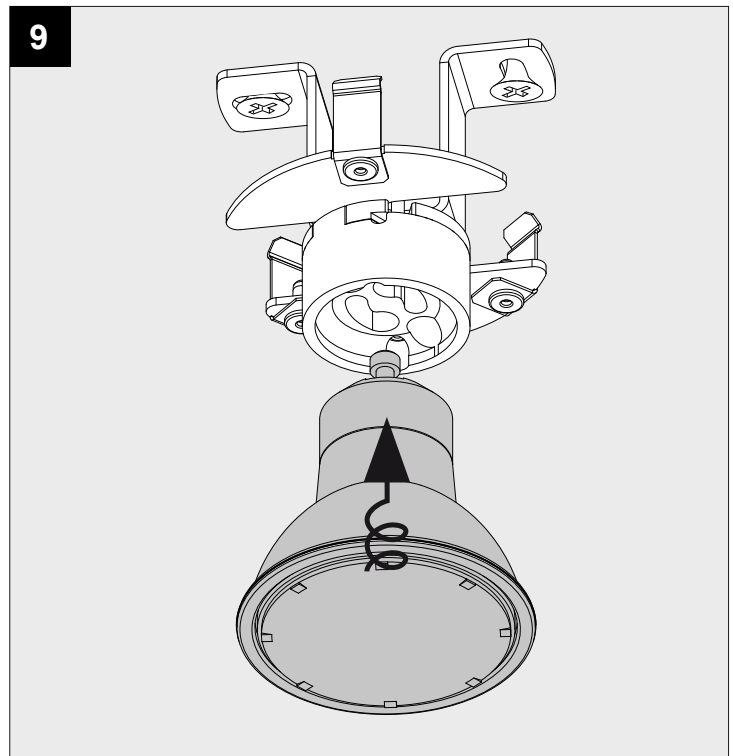

HEDRA 62 ON Hi

DEEL
PARTIE
TEIL
PART
PARTE
PARTE **A**

P	QPAR51 MAX 10W
U	100-240V

IP20
 Beschermtd tegen vaste voorwerpen die groter zijn dan 12 mm
 Protégé contre les objets solides de plus de 12 mm
 Geschützt gegen Festkörper größer als 12 mm
 Protected against solid objects greater than 12 mm
 Protegido contra objetos sólidos superiores a 12 mm
 Protetto contro oggetti solidi più grandi di 12 mm

IP20
 Goederen zijn dubbel geïsoleerd - geen aarding nodig
 Les produits ont une isolation double et ne peuvent pas être mis à la terre
 Güter sind doppelt isoliert und müssen nicht geerdet werden
 Goods have double insulation and must not be grounded
 Los productos tienen u aislamiento doble y no se pueden conectar a tierra
 I prodotti possiedono un doppio isolamento e non devono essere collegati a terra