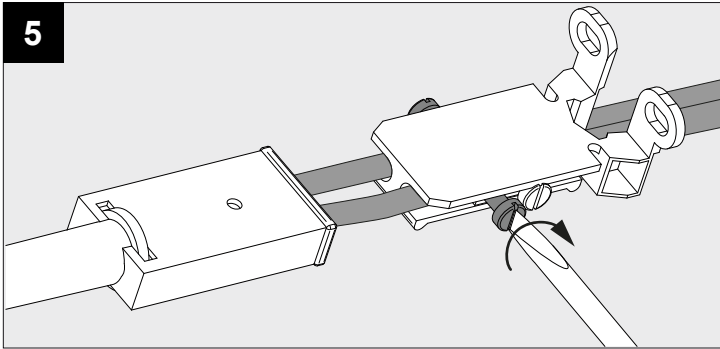

HEDRA 62 ON Hi

DEEL
PARTIE
TEIL
PART
PARTE
PARTE **A**

P	QPAR51 MAX 10W
U	100-240V

IP20
 Beschermtd tegen vaste voorwerpen die groter zijn dan 12 mm
 Protégé contre les objets solides de plus de 12 mm
 Geschützt gegen Festkörper größer als 12 mm
 Protected against solid objects greater than 12 mm
 Protegido contra objetos sólidos superiores a 12 mm
 Protetto contro oggetti solidi più grandi di 12 mm

IP20
 Goederen zijn dubbel geïsoleerd - geen aarding nodig
 Les produits ont une isolation double et ne peuvent pas être mis à la terre
 Güter sind doppelt isoliert und müssen nicht geerdet werden
 Goods have double insulation and must not be grounded
 Los productos tienen u aislamiento doble y no se pueden conectar a tierra
 I prodotti possiedono un doppio isolamento e non devono essere collegati a terra