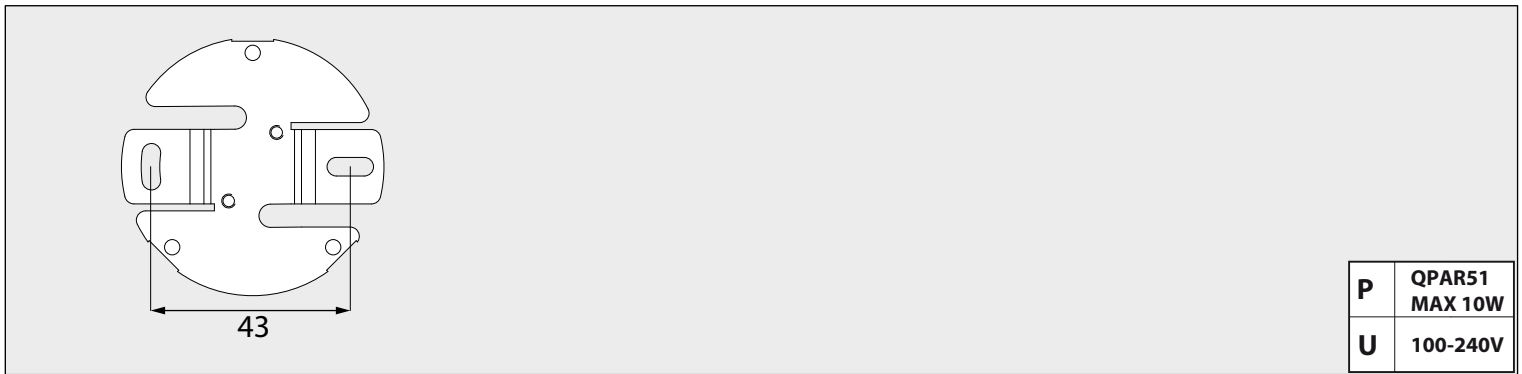

HEDRA 62 ON Hi

DEEL
PARTIE
TEIL
PART
PARTE
PARTE **A**

P	QPAR51 MAX 10W
U	100-240V

IP20
 Beschermtd tegen vaste voorwerpen die groter zijn dan 12 mm
 Protégé contre les objets solides de plus de 12 mm
 Geschützt gegen Festkörper größer als 12 mm
 Protected against solid objects greater than 12 mm
 Protegido contra objetos sólidos superiores a 12 mm
 Protetto contro oggetti solidi più grandi di 12 mm