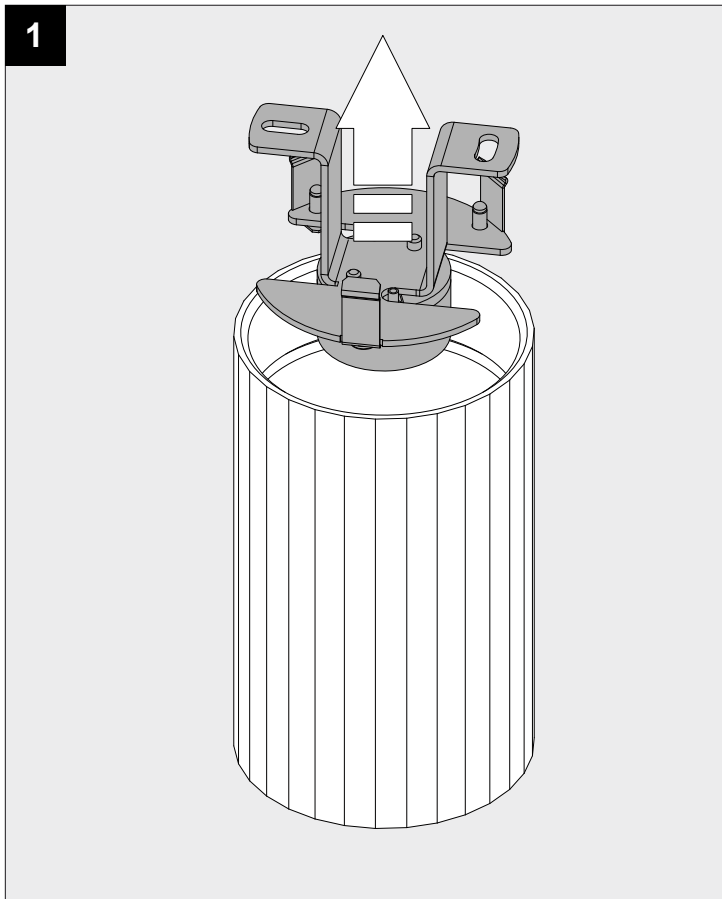

HEDRA 62 ON Hi

DEEL
PARTIE
TEIL
PART
PARTE
PARTE **A**

P	QPAR51 MAX 10W
U	100-240V

IP20
 Beschermtd tegen vaste voorwerpen die groter zijn dan 12 mm
 Protégé contre les objets solides de plus de 12 mm
 Geschützt gegen Festkörper größer als 12 mm
 Protected against solid objects greater than 12 mm
 Protegido contra objetos sólidos superiores a 12 mm
 Protetto contro oggetti solidi più grandi di 12 mm

IP20
 Goederen zijn dubbel geïsoleerd - geen aarding nodig
 Les produits ont une isolation double et ne peuvent pas être mis à la terre
 Güter sind doppelt isoliert und müssen nicht geerdet werden
 Goods have double insulation and must not be grounded
 Los productos tienen u aislamiento doble y no se pueden conectar a tierra
 I prodotti possiedono un doppio isolamento e non devono essere collegati a terra