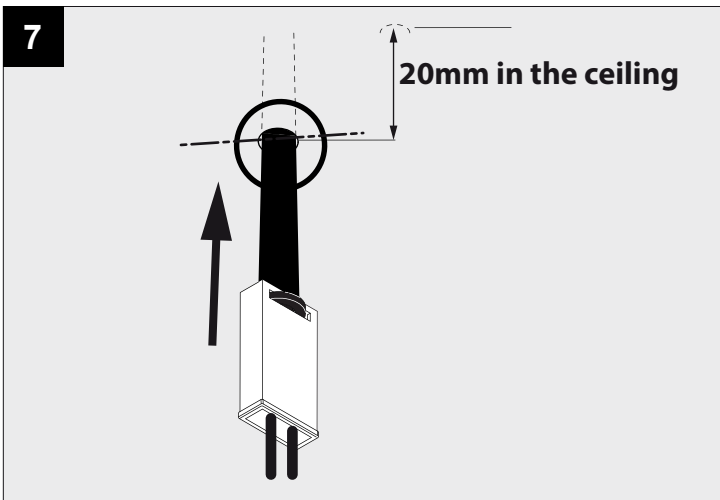

HEDRA 62 ON Hi

DEEL
PARTIE
TEIL
PART
PARTE
PARTE **A**

P	QPAR51 MAX 10W
U	100-240V

IP20
 Beschermtd tegen vaste voorwerpen die groter zijn dan 12 mm
 Protégé contre les objets solides de plus de 12 mm
 Geschützt gegen Festkörper größer als 12 mm
 Protected against solid objects greater than 12 mm
 Protegido contra objetos sólidos superiores a 12 mm
 Protetto contro oggetti solidi più grandi di 12 mm

IP20
 Goederen zijn dubbel geïsoleerd - geen aarding nodig
 Les produits ont une isolation double et ne peuvent pas être mis à la terre
 Güter sind doppelt isoliert und müssen nicht geerdet werden
 Goods have double insulation and must not be grounded
 Los productos tienen u aislamiento doble y no se pueden conectar a tierra
 I prodotti possiedono un doppio isolamento e non devono essere collegati a terra