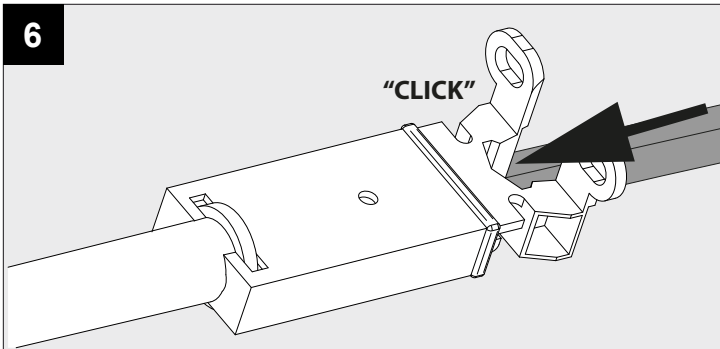

HEDRA 62 ON Hi

DEEL
PARTIE
TEIL
PART
PARTE
PARTE **A**

P	QPAR51 MAX 10W
U	100-240V

IP20
 Beschermtd tegen vaste voorwerpen die groter zijn dan 12 mm
 Protégé contre les objets solides de plus de 12 mm
 Geschützt gegen Festkörper größer als 12 mm
 Protected against solid objects greater than 12 mm
 Protegido contra objetos sólidos superiores a 12 mm
 Protetto contro oggetti solidi più grandi di 12 mm

IP20
 Goederen zijn dubbel geïsoleerd - geen aarding nodig
 Les produits ont une isolation double et ne peuvent pas être mis à la terre
 Güter sind doppelt isoliert und müssen nicht geerdet werden
 Goods have double insulation and must not be grounded
 Los productos tienen u aislamiento doble y no se pueden conectar a tierra
 I prodotti possiedono un doppio isolamento e non devono essere collegati a terra