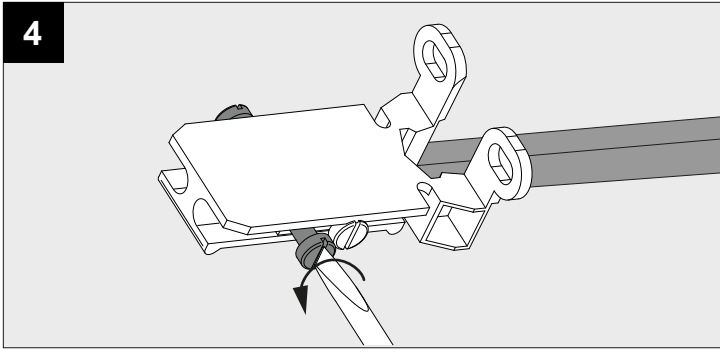

HEDRA 62 ON Hi

DEEL
PARTIE
TEIL
PART
PARTE
PARTE **A**

P	QPAR51 MAX 10W
U	100-240V

IP20
 Beschermtd tegen vaste voorwerpen die groter zijn dan 12 mm
 Protégé contre les objets solides de plus de 12 mm
 Geschützt gegen Festkörper größer als 12 mm
 Protected against solid objects greater than 12 mm
 Protegido contra objetos sólidos superiores a 12 mm
 Protetto contro oggetti solidi più grandi di 12 mm

IP20
 Goederen zijn dubbel geïsoleerd - geen aarding nodig
 Les produits ont une isolation double et ne peuvent pas être mis à la terre
 Güter sind doppelt isoliert und müssen nicht geerdet werden
 Goods have double insulation and must not be grounded
 Los productos tienen u aislamiento doble y no se pueden conectar a tierra
 I prodotti possiedono un doppio isolamento e non devono essere collegati a terra