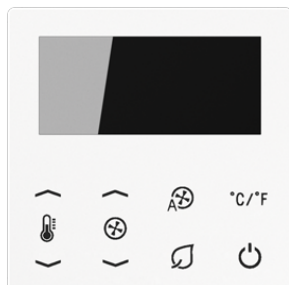

Fiche technique produit

Écran pour thermostat pour ventilo-convecteurs

Numéro de référence

TRD A-DISP WW

Écran

pour thermostat pour ventilo-convecteurs Art. N° : TRD ..230..
(pièce de rechange)

Couleur:
Blanc

Matériaux:
verre