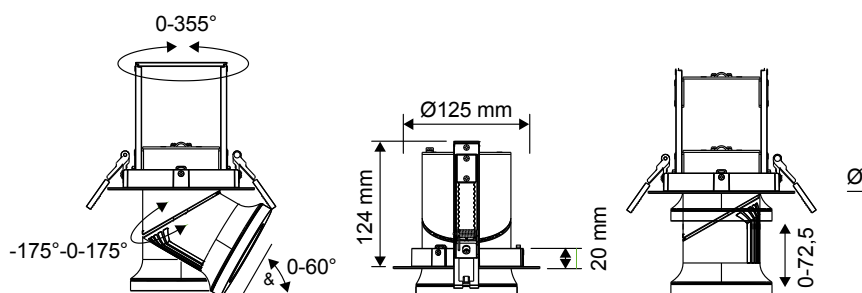

# GYMNO

DOWNLIGHT LED ORIENTABLE EXTRACTIBLE, CORPS BLANC OU NOIR EN ALUMINIUM.

**Descriptif :**

- Downlight orientable extractible
- blanc ou noir
- corps aluminium

REF	Flux LED	Puissance	T° Couleur	Faisceau	COULEUR
004878	1500 lm	15 W	3000 K	175°	BLANC
004879	1500 lm	15 W	4000 K	175°	BLANC
004880	1500 lm	15 W	3000 K	175°	NOIR
004881	1500 lm	15 W	4000 K	175°	NOIR
004882	2500 lm	25 W	3000 K	175°	BLANC
004883	2500 lm	25 W	4000 K	175°	BLANC
004884	2500 lm	25 W	3000 K	175°	NOIR
004885	2500 lm	25 W	4000 K	175°	NOIR