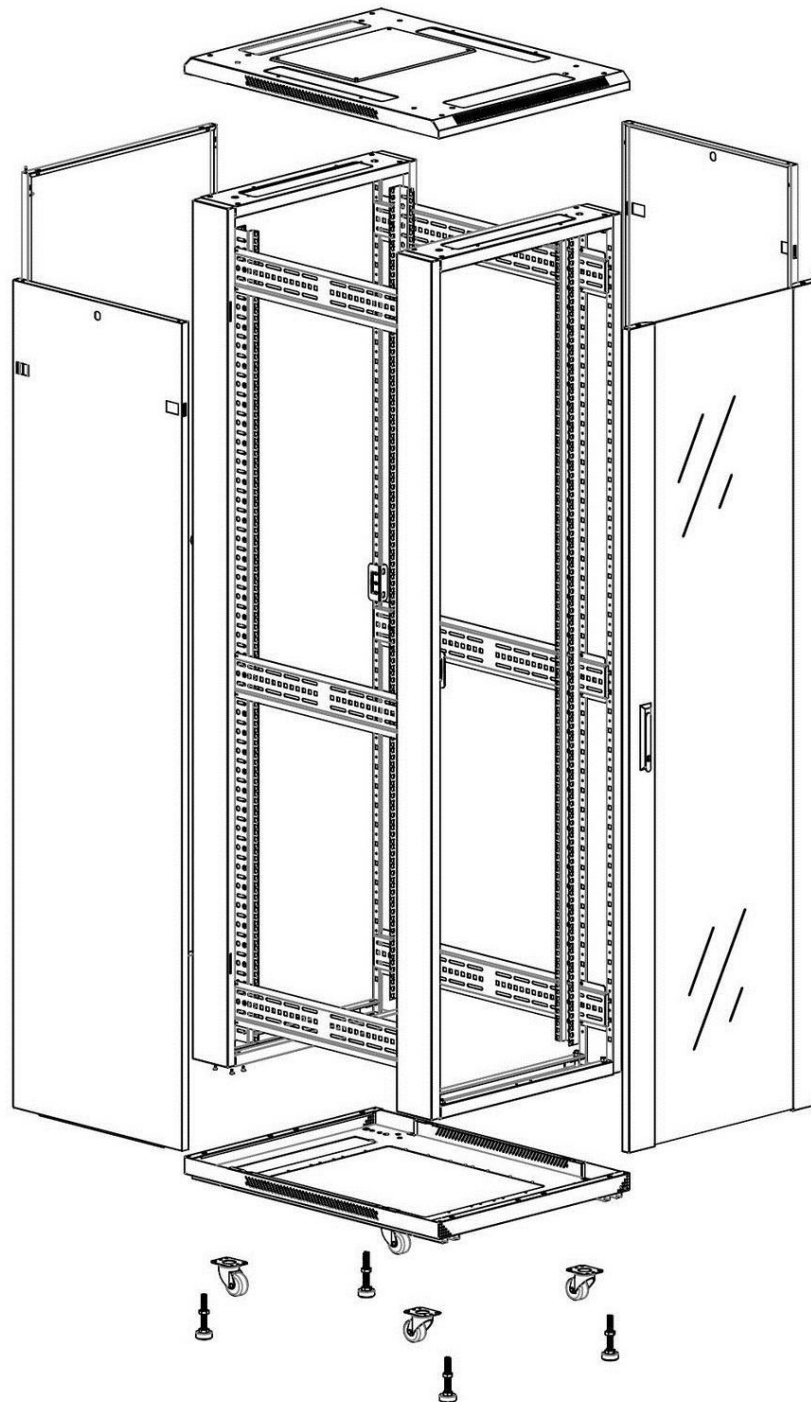

Environ CR600 Baie 15U 600x600 mm Porte en Verre (A) Porte en Acier (F), Deux Panneaux, Pas de

...

Référence du produit: 542-1566-GSBN-BK

excel
without compromise.

Vue éclatée