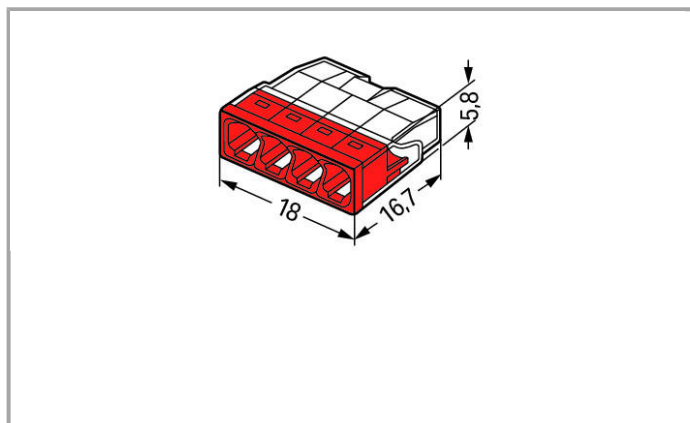

## Fiche technique | Numéro d'article: 2273-204

Bornes pour boîtes de dérivation COMPACT; Borne pour 4 conducteurs;  
Couleur du boîtier transparent; couvercle rouge

[www.wago.com/2273-204](http://www.wago.com/2273-204)

## Données géométriques

Largeur	18 mm / 0.709 inch
Hauteur	5,8 mm / 0.228 inch
Profondeur	16,7 mm / 0.657 inch