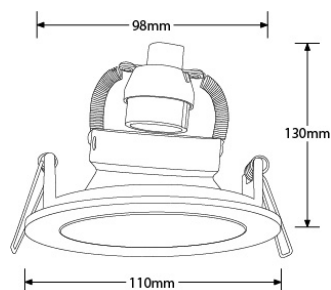

Bluetooth

fonctionne sur
éclairage

fonctionne sur
contrôle

Description:

EDLM™ Spot Encastré Basse-Luminance Asymétrique 240V GU10

La nouvelle gamme d'encastres EDLMB™ est disponible en version basse-luminance symétrique et asymétrique pour un minimum d'éblouissement dans les environnements qui le nécessitent. Disponible en finition blanche. Recommandé pour une utilisation avec les lampes ICE™.

Code	Puissance Max.	Finition
EN-DLMB12W	50	Blanc

Schéma

Courbe polaire

Couleur

White

Caractéristiques & Avantages

- Spot encastré basse-luminance symétrique et asymétrique
- Fonte aluminium haute qualité - Finition blanche uniquement
- Pour lampe GU10 diamètre 50mm (lampe vendue séparément)
- Garantie 3 ans

Caractéristiques produit:

Type de tension d'entrée:	220~240V AC	Fréquence:	50/60HZ
Diamètre d'encastrement Min. (mm):	98	Diamètre d'encastrement Max. (mm):	100
Réglage positionnel:	Fixe	Distribution lumineuse:	Direct
OD (mm):	110	H (mm):	115
Indice IP:	IP20	Protection coupe-feu:	Non
Protection acoustique:	No	Composition:	Fonte d'aluminium
Culot:	GU10		