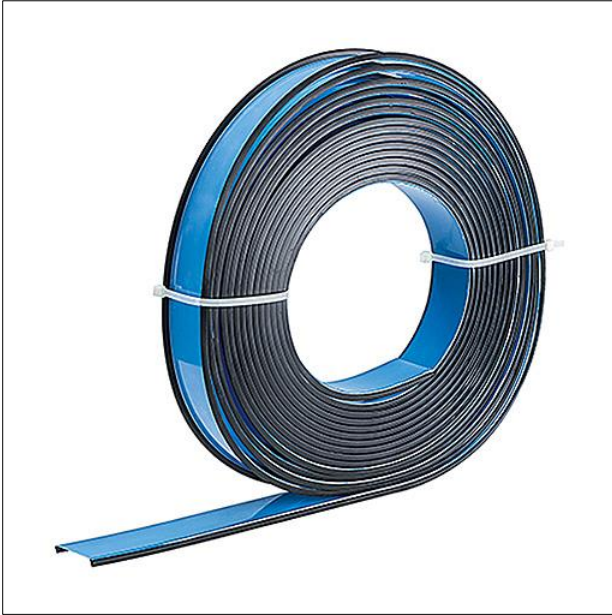

Optique

Optique en. Dimensions : 3900 x 65 x 1 mm poids : 0,75 kg

ZS_SLI_F_Rolle.jpg