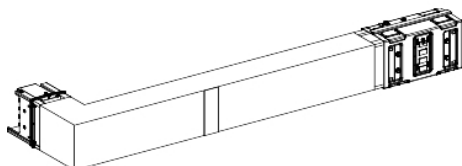

Fiche produit

Caractéristiques

KSA1000DLR42F

Canalis KSA - coude spéc. coupe feu 1000A
mont. à droite - A=700-1200mm-B=300mm

Principales

Gamme de produit	Canalis
Nom du produit	KS
Nom de l'appareil	KSA
Type d'offre	Advanced
Type de produit ou équipement	Coude
Description du jeu de barre	Écran coupe-feu sur sur mesure côté (un seul côté)
Compatibilité produit	Canalis KSA goulotte jeu de barre 500...1000 A
Application	Changement de direction
Matière des barres	Aluminium
Polarité gaine électrique du jeu de barre	3L + N + PE
[Ie] courant assigné d'emploi	1000 A à 35 °C
Degré de protection IP	IP55 se conformer à CEI 60529
Tension assignée de service (Us)	230...690 V
Fréquence du réseau	50/60 Hz
Angle de fonctionnement	90 °
Type de changement de direction	Direction 1: de chant à droite - neutre à haut
Couleur	Blanc (RAL 9001)
Type de dimension	Sur mesure

Complémentaires

Longueur	700...1200 Mm pour côté A 290 mm pour côté B
Largeur	113 mm
Hauteur	146 mm
Emplacement de montage	Sur la goulotte
Position de montage	Toutes positions
Raccordement électrique	Contact coulissant lubrifié
Mode d'installation	Par vis
Normes	CEI 61439-1 CEI 61439-6

Environnement

Tenue aux chocs IK	IK08 se conformer à CEI 62262
--------------------	-------------------------------

Emballage

Type d'emballage 1	PCE
Nb produits dans l'emballage 1	1
Hauteur de l'emballage 1	16,7 cm
Largeur de l'emballage 1	96,7 cm
Longueur de l'emballage 1	84,5 cm
Poids de l'emballage 1	12,5 kg