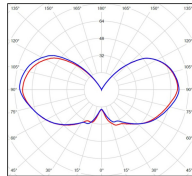

### Données techniques

Tension nominale	230V AC
Plage de tension d'entrée	230 - 250 V AC
Driver output	-
Alimentation output	-
Classe	1
IP	44
IK	-
Diffuseur	Verre dépoli
Paralume	-
Source	E27
Température de couleur réelle	-
Flux total sortant	- lm
Consommation totale	- W
Classe énergétique	Classe de la lampe (non fournie)
Efficacité lumineuse	-
IRC	-
SDCM	-
Espacement conseillé (PMR Emoy - 20 lux)	2,5 m
Hauteur de placement	2 m
Largeur du placement	2 m
Optique	-
Dimmable	-
Ta	-
Durée de vie LED	-
Plage de température ambiante	-10 ~50°C
UGR	-
ULR	-
Distorsion harmonique THDI	-
Fixation	Oui
Détection	Non
Avec prise IP55	Non