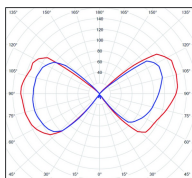

Avenue 2

catalogue 2020 p. 252

réf. 102019008

EAN. 3663660008914

Modèle 7

Données techniques

Tension nominale	230V AC
Plage de tension d'entrée	230 - 250 V AC
Driver output	-
Alimentation output	-
Classe	1
IP	44
IK	-
Diffuseur	Verre clair
Paralume	-
Source	E27
Température de couleur réelle	-
Flux total sortant	- lm
Consommation totale	- W
Classe énergétique	Classe de la lampe (non fournie)
Efficacité lumineuse	-
IRC	-
SDCM	-
Espacement conseillé (PMR Emoy - 20 lux)	- m
Hauteur de placement	- m
Largeur du placement	- m
Optique	-
Dimmable	-
Ta	-
Durée de vie LED	-
Plage de température ambiante	-10 ~50°C
UGR	-
ULR	-
Distorsion harmonique THDI	-
Fixation	Oui
Détection	Non
Avec prise IP55	Non

Données logistiques

Dimensions du modèle	H.641 L.240 P.337
Poids net	2.950 Kg
Poids brut	3.960 Kg
Dimensions colis 1	H.510 L.360 P.260

Certifications et garanties

CE	Oui
UL	Non
EAC	Oui
RoHS	Oui
ENEC	Non
Anti-corrosion	25 ans (sur Aluminium)
Technique	5 ans
Electronique	5 ans