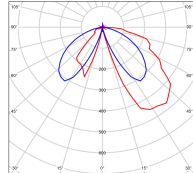

Données techniques

Tension nominale	230V AC
Plage de tension d'entrée	100 - 240 V AC
Driver output	350mA
Classe	1
IP	65
IK	10
Diffuseur	Polycarbonate clair
Paralume	Non
Source	Module LED intégré
Température de couleur réelle	2700°K warm white ASYM
Flux total sortant	879 lm
Consommation totale	12 W
Classe énergétique	A++ / A
Efficacité lumineuse	73,3
IRC	>80
SDCM	5

Espacement
 conseillé 12 m
 (PMR Emoy - 20 lux)
 Hauteur de placement 1 m
 Largeur du placement 2 m

Dimmable	Non
Ta	-
Durée de vie LED	72000 h (L80/B10)
Plage de température ambiante	-10 ~50°C
UGR	-
ULR	1.0%
Groupe de risque photobiologique	RG0
Fixation	Oui
Détection	Oui
Avec prise IP55	Non