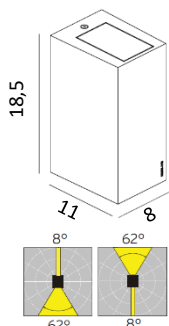

Applique murale
Fonte d'aluminium
Verreries transparentes en verre véritable
IP65
Classe I
Dimmable TE

Art. 1580
7.1W LED
CEE: E
Gris Aluminium **1580AL**
Graphite **1580GR**
Patine Rouille **1580RO**
Blanc **1580VI**
Modules LED: 2x435lm
Flux du luminaire : 129lm
3000K, jusqu'à 50000h
**La façade de cette applique
peut être retournée !**