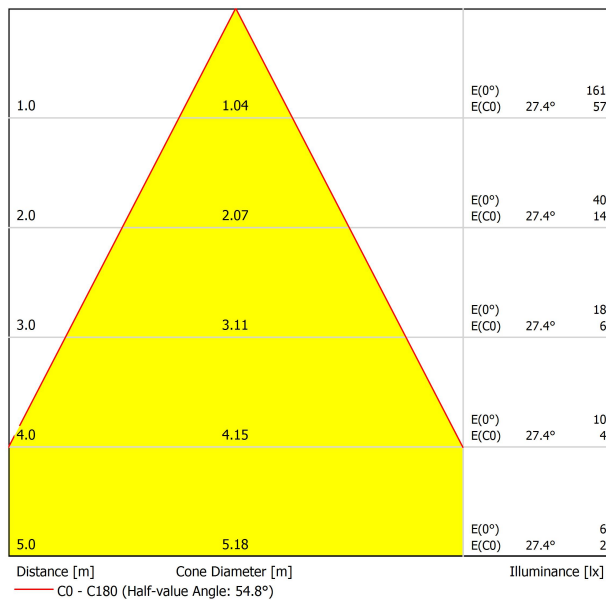

DIAGRAMME CONIQUE