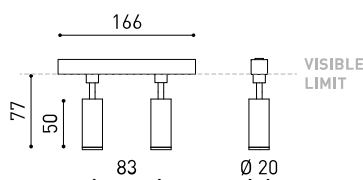

DIMENSIONS

ACCESSOIRES

TRACK 48V OPTIONS

Nom	FIT 20 48V SHORT DOUBLE 54° 3000K WT
Référence	A3441131WT-S
Couleur	Blanc Texturé
RAL	9016
Catégorie	TRACKLIGHTS

Type	LED
Flux lumineux brut	2 x 150 lm
Température de couleur	3000 K
Stabilité chromatique	MacAdam Step 3
Indice de reproduction chromatique	CRI > 90
Puissance	4,2 W
Courant	700 mA
Efficacité	71 lm/W
Durée de vie de la LED	L80B10 > 50.000h

Efficacité lumineuse	81%
Angle du faisceau lumineux	54°

Driver	Inclus
Valeurs de puissance du système	4,42 W
Tension	48Vdc
Variation d'intensité	Non Dim
Classe d'isolation électrique	II

Étanchéité	IP20
Contrôle sans fil	Veillez consulter
Angle de basculement	90°
Angle de rotation	360°
Type de rail	Track 48V
Poids	130 g
Poids avec emballage	175 g
Dimensions de l'emballage	190 x 145 x 24 mm
Unités par emballage	1
Matériaux	Aluminium / Polycarbonate

PRODUIT

SOURCE DE LUMIÈRE

LUMINAIRE | DONNÉS PHOTOMÉTRIQUES

LUMINAIRE | DONNÉS ÉLECTRIQUES

D'AUTRES DONNÉES

Fit est un projecteur pour applications de rail à basse tension disponible en cinq modèles (Ø50, Ø35, Ø35 Double, Ø20 et Ø20 Double). De géométrie cylindrique et de formes essentielles, il se distingue par son minimalisme esthétique et sa fonctionnalité, car il peut être orienté dans toutes les directions. Le périmètre de sa bouche en noir et son accessoire de type panneau à lamelles d'abeille accentuent sa vocation anti-éblouissante.

		P	V	D
CONSTANT VOLTAGE LED POWER SUPPLY	0434-01-61*	100W	48V	298 x 16 x 19 mm
	0434-01-62	150W	48V	350 x 30 x 18 mm

220 V ~
240

*To be installed inside the track.

DROP VOLTAGE TABLE

POWER (W)	CABLE SECTION (mm ²)	CABLE LENGTH (m)			
		5	10	20	30
100	0,75	50	50	X	X
	1,5	50	50	40	25
150	0,75	40	15	X	X
	1,5	50	40	20	X