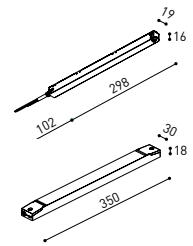

Efficacité lumineuse	81%
Angle du faisceau lumineux	54°

Driver	Inclus
Valeurs de puissance du système	4,42 W
Tension	48Vdc
Variation d'intensité	Non Dim
Classe d'isolation électrique	II

Étanchéité	IP20
Contrôle sans fil	Veillez consulter
Angle de basculement	90°
Angle de rotation	360°
Type de rail	Track 48V
Poids	130 g
Poids avec emballage	175 g
Dimensions de l'emballage	190 x 145 x 24 mm
Unités par emballage	1
Matériaux	Aluminium / Polycarbonate

PRODUIT

SOURCE DE LUMIÈRE

LUMINAIRE | DONNÉS PHOTOMÉTRIQUES

LUMINAIRE | DONNÉS ÉLECTRIQUES

D'AUTRES DONNÉES

Fit est un projecteur pour applications de rail à basse tension disponible en cinq modèles (Ø50, Ø35, Ø35 Double, Ø20 et Ø20 Double). De géométrie cylindrique et de formes essentielles, il se distingue par son minimalisme esthétique et sa fonctionnalité, car il peut être orienté dans toutes les directions. Le périmètre de sa bouche en noir et son accessoire de type panneau à lamelles d'abeille accentuent sa vocation anti-éblouissante.

DIAGRAMME POLAIRE

DIAGRAMME CONIQUE

TRACK 48V

TRACK 48V SURFACE SHORT

Corner 90° One Plane

*Electrical connection not included

TRACK 48V SURFACE SHORT

TRACK 48V SURFACE SHORT 1m	A338-21-00-	WT	NT
TRACK 48V SURFACE SHORT 2m	A338-22-00-	WT	NT
TRACK 48V SURFACE SHORT 3m	A338-23-00-	WT	NT
TRACK 48V SURFACE SHORT Corner 90° One Plane	A338-24-00-	WT	NT

		P	V	D
CONSTANT VOLTAGE LED POWER SUPPLY	0434-01-61*	100W	48V	298 x 16 x 19 mm
	0434-01-62	150W	48V	350 x 30 x 18 mm

220 V ~
240

*To be installed inside the track.

DROP VOLTAGE TABLE

POWER (W)	CABLE SECTION (mm ²)	CABLE LENGTH (m)			
		5	10	20	30
100	0,75	50	50	X	X
	1,5	50	50	40	25
150	0,75	40	15	X	X
	1,5	50	40	20	X