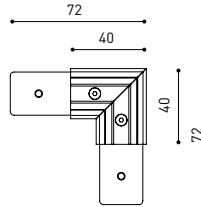

Efficacité lumineuse	81%
Angle du faisceau lumineux	54°

Driver	Inclus
Valeurs de puissance du système	4,42 W
Tension	48Vdc
Variation d'intensité	Non Dim
Classe d'isolation électrique	II

Étanchéité	IP20
Contrôle sans fil	Veillez consulter
Angle de basculement	90°
Angle de rotation	360°
Type de rail	Track 48V
Poids	130 g
Poids avec emballage	175 g
Dimensions de l'emballage	190 x 145 x 24 mm
Unités par emballage	1
Matériaux	Aluminium / Polycarbonate

PRODUIT

SOURCE DE LUMIÈRE

LUMINAIRE | DONNÉS PHOTOMÉTRIQUES

LUMINAIRE | DONNÉS ÉLECTRIQUES

D'AUTRES DONNÉES

Fit est un projecteur pour applications de rail à basse tension disponible en cinq modèles (Ø50, Ø35, Ø35 Double, Ø20 et Ø20 Double). De géométrie cylindrique et de formes essentielles, il se distingue par son minimalisme esthétique et sa fonctionnalité, car il peut être orienté dans toutes les directions. Le périmètre de sa bouche en noir et son accessoire de type panneau à lamelles d'abeille accentuent sa vocation anti-éblouissante.

DIAGRAMME POLAIRE

DIAGRAMME CONIQUE

TRACK 48V

TRACK 48V SURFACE SHORT

Corner 90° One Plane

*Electrical connection not included

TRACK 48V SURFACE SHORT

TRACK 48V SURFACE SHORT 1m	A338-21-00-	WT	NT
TRACK 48V SURFACE SHORT 2m	A338-22-00-	WT	NT
TRACK 48V SURFACE SHORT 3m	A338-23-00-	WT	NT
TRACK 48V SURFACE SHORT Corner 90° One Plane	A338-24-00-	WT	NT

		P	V	D
CONSTANT VOLTAGE LED POWER SUPPLY	0434-01-61*	100W	48V	298 x 16 x 19 mm
	0434-01-62	150W	48V	350 x 30 x 18 mm

220 V ~
240

*To be installed inside the track.

DROP VOLTAGE TABLE

POWER (W)	CABLE SECTION (mm ²)	CABLE LENGTH (m)			
		5	10	20	30
100	0,75	50	50	X	X
	1,5	50	50	40	25
150	0,75	40	15	X	X
	1,5	50	40	20	X