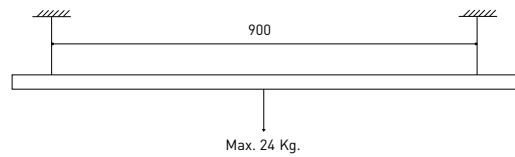

PRODUIT

SOURCE DE LUMIÈRE

LUMINAIRE | DONNÉS PHOTOMÉTRIQUES

LUMINAIRE | DONNÉS ÉLECTRIQUES

D'AUTRES DONNÉES

Fit est un projecteur pour applications de rail à basse tension disponible en cinq modèles (Ø50, Ø35, Ø35 Double, Ø20 et Ø20 Double). De géométrie cylindrique et de formes essentielles, il se distingue par son minimalisme esthétique et sa fonctionnalité, car il peut être orienté dans toutes les directions. Le périmètre de sa bouche en noir et son accessoire de type panneau à lamelles d'abeille accentuent sa vocation anti-éblouissante.

DIAGRAMME POLAIRE

DIAGRAMME CONIQUE

TRACK 48V

TRACK 48V SURFACE SHORT

Corner 90° One Plane

*Electrical connection not included

TRACK 48V SURFACE SHORT

TRACK 48V SURFACE SHORT 1m	A338-21-00-	WT	NT
TRACK 48V SURFACE SHORT 2m	A338-22-00-	WT	NT
TRACK 48V SURFACE SHORT 3m	A338-23-00-	WT	NT
TRACK 48V SURFACE SHORT Corner 90° One Plane	A338-24-00-	WT	NT

		P	V	D
CONSTANT VOLTAGE LED POWER SUPPLY	0434-01-61*	100W	48V	298 x 16 x 19 mm
	0434-01-62	150W	48V	350 x 30 x 18 mm

220 V ~
240

*To be installed inside the track.

DROP VOLTAGE TABLE

POWER (W)	CABLE SECTION (mm ²)	CABLE LENGTH (m)			
		5	10	20	30
100	0,75	50	50	X	X
	1,5	50	50	40	25
150	0,75	40	15	X	X
	1,5	50	40	20	X