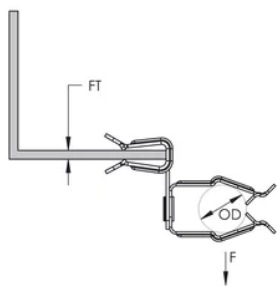

## ATTACHE POUR-CONDUIT SUR BRIDE-H-PSM, MONTAGE LATÉRAL, 18–22 MM OD, 2–3 MM REBORD

### CARACTÉRISTIQUES DU PRODUIT

Article Number: 175170

Orientation: Fixation latérale

Material: Acier à ressort

Finish: nVent CADDY Armour

Outer Diameter: 18 – 22 mm

Flange Thickness: 2 – 3 mm

Ultimate Static Load: 111 N

## DIAGRAMS