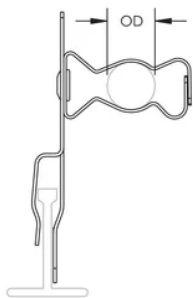

ATTACHE MATS POUR-CONDUIT SUR PROFIL EN-T-, 18–30 MM OD

CATALOG NUMBER

812MATS

FEATURES

Permet de fixer des-conduits au-dessus de la barre en T acoustique

L'attache tourne pour fixer le conduit dans le sens horizontal ou vertical

Aucun outil n'est nécessaire pour l'installation

Élimine le besoin de déformer le-conduit causé-déport

CARACTÉRISTIQUES DU PRODUIT

Article Number: 177200

Material: Acier à ressort

Finish: nVent CADDY Armour

Outer Diameter: 18 – 30 mm

ADDITIONAL PRODUCT DETAILS

Aucune capacité de charge, uniquement pour le positionnement.

Additional support required per NEC® 300.11.

DIAGRAMS

AVERTISSEMENT

Les produits nVent doivent être installés et utilisés conformément aux consignes figurant dans les fiches d'instructions et les documents de formation des produits nVent. Les fiches d'instructions sont disponibles à l'adresse suivante: www.nvent.com et auprès de votre représentant du service client nVent. Une mauvaise installation, une utilisation incorrecte, une application erronée ou toute autre forme de non-respect scrupuleux des instructions et avertissements de nVent peuvent entraîner un dysfonctionnement du produit, des dommages matériels, des lésions corporelles graves et le décès et/ou annuler votre garantie.