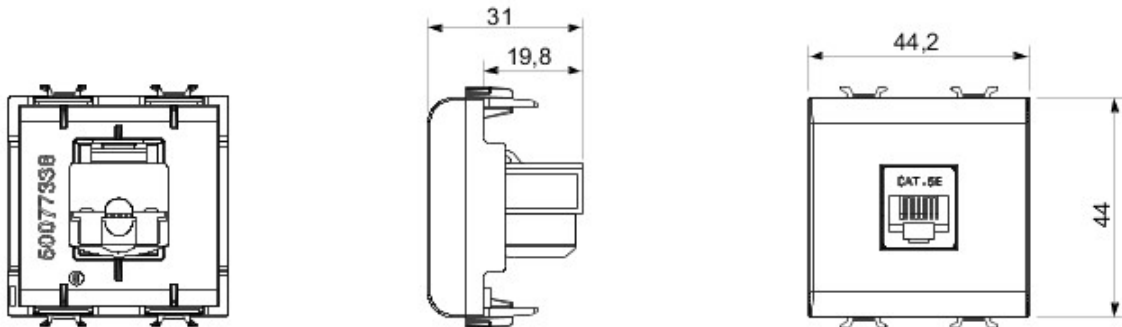

Vaste gamme d'interrupteurs, prises de courant (conformes aux normes nationales et internationales), prises de données, dispositifs pour la gestion du chauffage et du confort, signalisation d'alarmes techniques, éclairage de secours. Les modules Chorus sont proposés dans quatre coloris, blanc brillant, noir satiné, titane vernis et ivoire brillant et dans différentes modularités, 1/2, 1, 2 et 3 modules. Grâce aux supports destinés aux boîtes rectangulaires, carrées et rondes, vous pouvez créer des combinaisons infinies à partir de la gamme de plaques Chorus.

Catégorie	Prises données	Description	RJ45
Couleur	Titane	Catégorie d'utilisation	5e
Câbles	UTP	Connexion	Sans outil
Nombre de paires	4	Norme	EN 60603-7-2
N. de modules Chorus	2	Electrocod	3722

### DIMENSIONS

GEWISS S.A.S. 1, Rue du Rio Salado 91940  
Les Ulis Cedex  
Tel : +33 1 64 86 80 80

www.gewiss.com  
www.gewiss@gewiss.fr  
Dernière mise à jour 21/02/2020

Les caractéristiques, dimensions, dessins et images sont communiqués à titre purement informatif et peuvent faire l'objet de modification sans aucun préavis