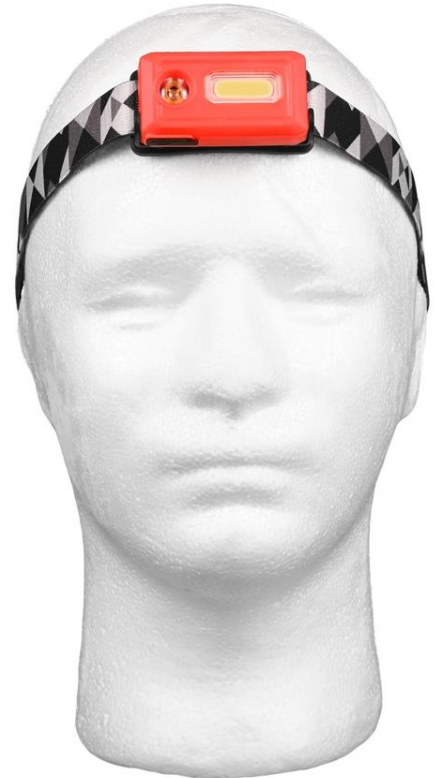

REF PRODUIT :

**LFR140**

**Lampe Frontale LED rechargeable ultra légère**

Gencod : 3511686009807

### LAMPE SEULE

Taille de la lampe : 62 x 31 x 21 mm

Poids : 49 grammes

### CARACTERISTIQUES TECHNIQUES

- ✓ Lampe frontale à LED rechargeable 140 lumens
- ✓ **Deux fonctions :**
  - Eclairage de précision (*LED type SMD*) : 5 lumens – 45 lumens – 120 lumens – 10 à 45m
  - Eclairage de zone (*LED type COB*) :  
5 lumens – 60 lumens – 140 lumens – flash rouge – SOS – 4 à 15m
- ✓ Bandes antidérapantes sur le bandeau
- ✓ Portée d'éclairage : 45m pour la LED SMD, 10m pour la LED COB.
- ✓ IP54 – IK07
- ✓ Kelvin : 6400°K
- ✓ Temps de charge : 2H
- ✓ Temps de travail : entre 1H30 et 20H
- ✓ **Inclinable à 48°**
- ✓ **Base de la lampe aimantée**
- ✓ Fonctionne avec 1 batterie Lithium-ion rechargeable : 500mAh 3.7V – fournie
- ✓ Matériaux : ABS + aluminium
- ✓ Livré avec un cordon de recharge USB
- ✓ Très longue durée de vie de la LED
  
- ✓ Display box de 10 pièces : Long. 201 x l 200 x H 64 mm – 0.803 kg