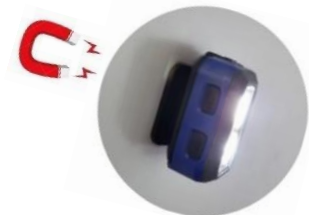

REF PRODUIT :

**LFR140**

**Lampe Frontale LED rechargeable ultra légère**

Gencod : 3511686009807

### LAMPE SEULE

Taille de la lampe : 62 x 31 x 21 mm

Poids : 49 grammes

### CARACTERISTIQUES TECHNIQUES

- ✓ Lampe frontale à LED rechargeable 140 lumens
- ✓ **Deux fonctions :**
  - Eclairage de précision (*LED type SMD*) : 5 lumens – 45 lumens – 120 lumens – 10 à 45m
  - Eclairage de zone (*LED type COB*) :  
5 lumens – 60 lumens – 140 lumens – flash rouge – SOS – 4 à 15m
- ✓ Bandes antidérapantes sur le bandeau
- ✓ Portée d'éclairage : 45m pour la LED SMD, 10m pour la LED COB.
- ✓ IP54 – IK07
- ✓ Kelvin : 6400°K
- ✓ Temps de charge : 2H
- ✓ Temps de travail : entre 1H30 et 20H
- ✓ **Inclinable à 48°**
- ✓ **Base de la lampe aimantée**
- ✓ Fonctionne avec 1 batterie Lithium-ion rechargeable : 500mAh 3.7V – fournie
- ✓ Matériaux : ABS + aluminium
- ✓ Livré avec un cordon de recharge USB
- ✓ Très longue durée de vie de la LED
  
- ✓ Display box de 10 pièces : Long. 201 x l 200 x H 64 mm – 0.803 kg