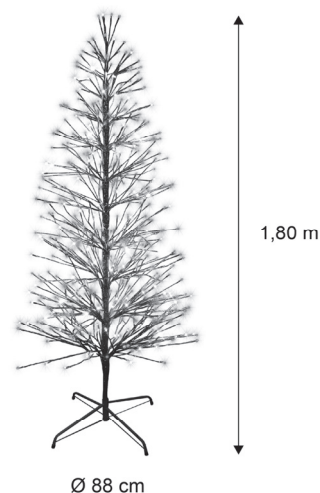

SPRAY

40477-AP0

 **FESTILIGHT**
LIGHT UP YOUR LIFE !

40477-AP0

Produit iconique de Festilight, le sapin spray mesure 1,80m de hauteur et 88cm de diamètre. Sa structure métallique argentée est illuminée par 490 LED blanc pétillant très basse tension et forte densité lumineuse. Avec un poids de 4,45kg, il est aussi bien conçu pour l'intérieur que pour l'extérieur. Il se monte très facilement.

CARACTÉRISTIQUES TECHNIQUES

Dimensions (L x l x h) : **0,00 x 0,00 x 180,00**
Poids : **0,000**
Nombre d'ampoules : **490**
Couleur led : **BLANC**
Animation : **0**

Tension (V) : **31,0**
Puissance (W) : **9,5**
Usage : **EXTERIEUR**
Indice de protection (IP) : **44**
Classe électrique : **3**

Matière du câble : **PVC**
Couleur du câble : **TRANSPARENT**
Raccordable : **0**

SPRAY: Adoptez le sapin qui vous ressemble ! A la fois élégant et surprenant, laissez-vous tenter par notre large gamme de sapins SPRAY. Cette exclusivité FESTILIGHT créera à coup sûr, l'ambiance qui vous comblera !

EMBALLAGE

Gencod : **3700185624202**
Dimensions (L x l x h) : **110,00 x 15,00 x 10,00**
Poids : **4,625**
Type emballage : **CARTON_KRAFT**

CARTON PCB

Quantité : **4**
Poids : **18,500**
Dimensions (L x l x h) : **72,00 x 72,00 x 14,00**