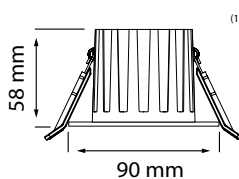

# STORM ONE

direct 230 V

<sup>(1)</sup> Câble de 20 cm + connecteur inclus

Spot LED encastré  
rond fixe, corps en  
aluminium, pour  
vos projets BBC ou  
zones humides.

## DISPONIBLE EN

- Rond blanc
- 3 000 K : réf. 004675
- 4 000 K : réf. 004676

004675

004676

DONNÉES GÉNÉRALES		
Durée de vie (heures)		50 000 h
Dimmable		Non
Matériaux		Aluminium
DONNÉES OPTIQUES		
Angle		36°
Température de couleur (Kelvin)	3 000 K	4 000 K
Indice de rendu des couleurs	> 80	> 80
Distribution		Directe
Lumens	490 lm	510 lm
DONNÉES PHYSIQUES		
Couleur		Rond blanc
Diamètre d'encastrement		70 - 85 mm
Profondeur d'encastrement		60
Lampe incluse		Source LED intégrée
Indice de protection des luminaires		IP 44
Indice de protection contre les chocs mécaniques		IK 08
<b>Test file incandescent</b>		650°
Température de fonctionnement		-20° +50°
Poids		0.35
DONNÉES ÉLECTRIQUES		
Classe électrique		Classe II
Puissance consommée		6 W
Volts		230 V

## DISTRIBUTION LUMINEUSE

Luminance (lx) - Diamètre du cône (Ø cm) - Distance (m)