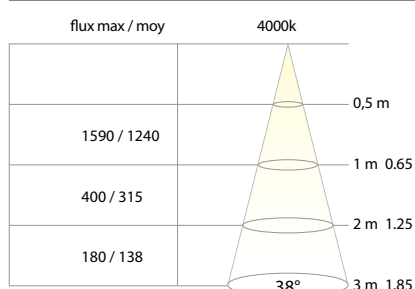

## DISPONIBLE EN

- Rond blanc
- 3 000 K : réf. 004675
- 4 000 K : réf. 004676

004675

004676

DONNÉES GÉNÉRALES		
Durée de vie (heures)		50 000 h
Dimmable		Non
Matériaux		Aluminium
DONNÉES OPTIQUES		
Angle		36°
Température de couleur (Kelvin)	3 000 K	4 000 K
Indice de rendu des couleurs	> 80	> 80
Distribution		Directe
Lumens	490 lm	510 lm
DONNÉES PHYSIQUES		
Couleur		Rond blanc
Diamètre d'encastrement		70 - 85 mm
Profondeur d'encastrement		60
Lampe incluse		Source LED intégrée
Indice de protection des luminaires		IP 44
Indice de protection contre les chocs mécaniques		IK 08
<b>Test file incandescent</b>		650°
Température de fonctionnement		-20° +50°
Poids		0.35
DONNÉES ÉLECTRIQUES		
Classe électrique		Classe II
Puissance consommée		6 W
Volts		230 V

## DISTRIBUTION LUMINEUSE

Luminance (lx) - Diamètre du cône (Ø cm) - Distance (m)