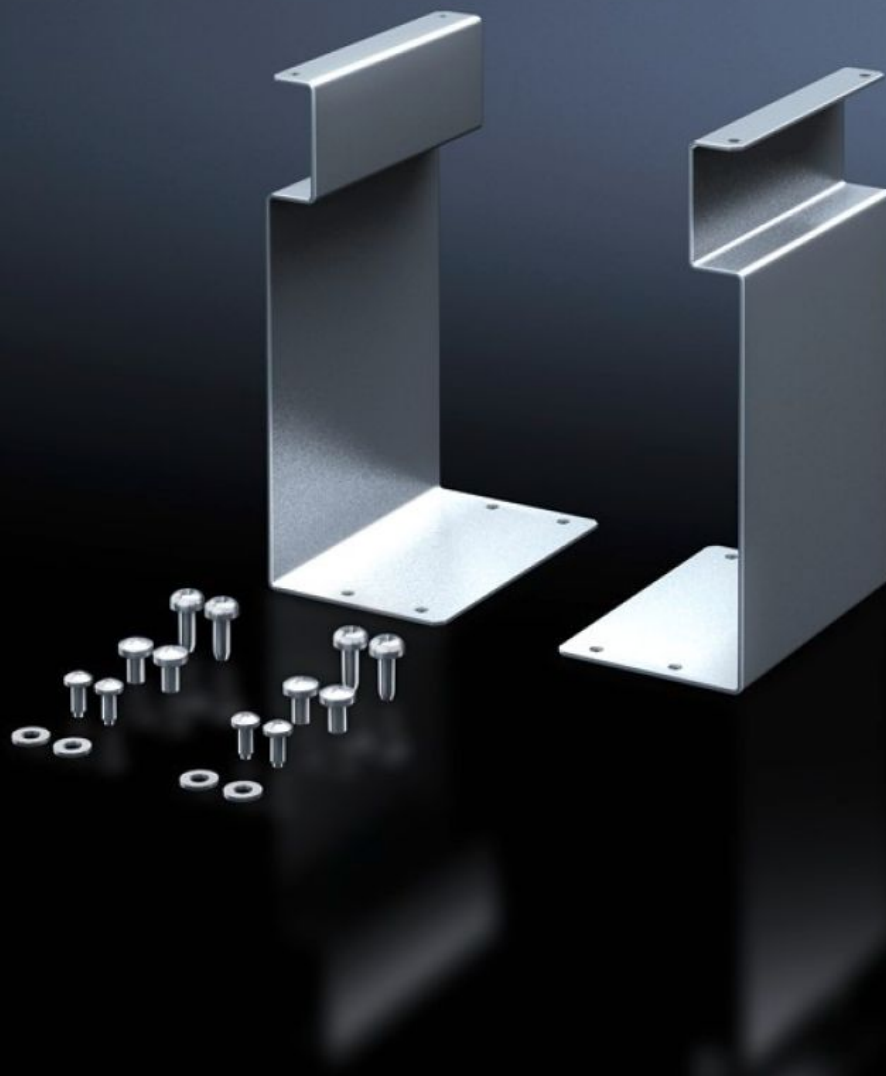

Rittal – The System.

Faster – better – everywhere.

SV 9666.310 Jeu de montage

État: 27/05/2024 (La source: rittal.com/fr-fr)

ENCLOSURES

POWER DISTRIBUTION

CLIMATE CONTROL

IT INFRASTRUCTURE

SOFTWARE & SERVICES

FRIEDHELM LOH GROUP