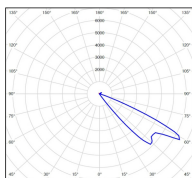

Bamboo

catalogue 2020 p. 144

réf. 105004105

EAN. 3663660170338

Modèle 2

Données techniques

Tension nominale	230V AC
Plage de tension d'entrée	220 - 240 V AC
Driver output	-
Alimentation output	-
Classe	1
IP	44
IK	-
Diffuseur	Polycarbonate opale
Paralume	-
Source	GU10 PAR16 LED
Température de couleur réelle	-
Flux total sortant	- lm
Consommation totale	- W
Classe énergétique	Classe de la lampe (non fournie)
Efficacité lumineuse	-
IRC	-
SDCM	-
Espacement conseillé	- m
(PMR Emoy - 20 lux)	
Hauteur de placement	- m
Largeur du placement	- m
Optique	-
Dimmable	-
Ta	-
Durée de vie LED	-
Plage de température ambiante	-10 ~50°C
UGR	-
ULR	-
Distorsion harmonique THDI	-
Fixation	Oui
Détection	Non
Avec prise IP55	Non

Données logistiques

Dimensions du modèle	H.291 L.99 P.150
Poids net	1.490 Kg
Poids brut	1.740 Kg
Dimensions colis 1	H.400 L.170 P.100

Certifications et garanties

CE	Oui
UL	Non
EAC	Oui
RoHS	Oui
ENEC	Non
Anti-corrosion	25 ans (sur Aluminium)
Technique	5 ans
Electronique	5 ans