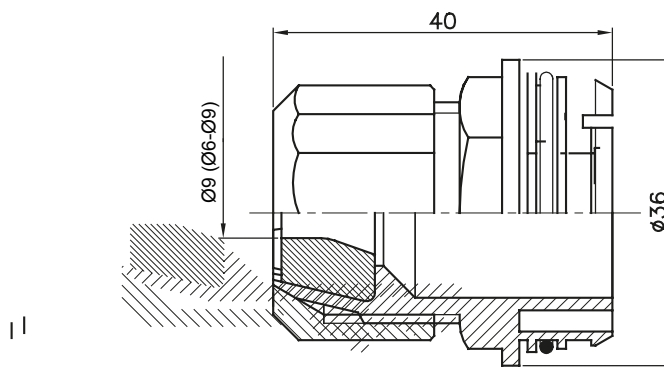

Accessoires de cheminement pour conduit rigide avec degré de protection IP40 et IP67.

Couleur	Gris RAL 7035	Caractéristiques	Sans halogène
Pour câbles Ø (mm)	6-9	Electrocod	21221

DIMENSIONS

SYMBOLE TECHNIQUE