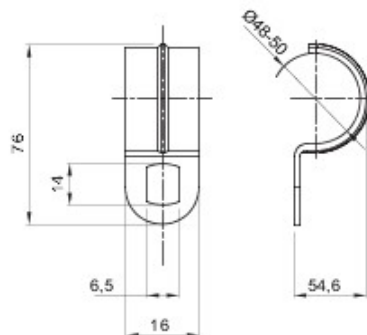

Matière	Acier zingué	Ø interne (mm)	48-50
Dimensions trous (mm)	14x6	Description	Agrafe
Pour tubes Ø externe (mm)	48-50	Type	À 1 trou
Electrocod	21211		

### DIMENSIONS

GEWISS S.A.S. 1, Rue du Rio Salado 91940  
Les Ulis Cedex  
Tel : +33 1 64 86 80 80

[www.gewiss.com](http://www.gewiss.com)  
[www.gewiss@gewiss.fr](mailto:www.gewiss@gewiss.fr)  
Dernière mise à jour 21/02/2020

Les caractéristiques, dimensions, dessins et images sont communiqués à titre purement informatif et peuvent faire l'objet de modification sans aucun préavis