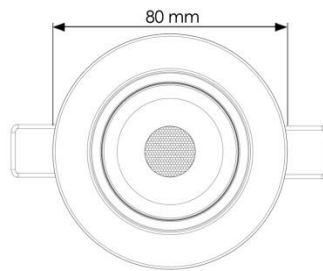

BF-EVO6

Gamme Encastré 6 Watts – Orientable 360° - Finition blanc mat
4 Températures de couleurs - BBC / RT2012 / RE2020 / Anti-Feu

Retrouvez l'ensemble de nos fiches produits sur www.bf-light.com

Recouvrable tout

isolant dans le respect des normes en vigueur

Température de fonctionnement : de -15°C à +40°C

Garantie 5 ans

Caractéristiques techniques

➤ Design et finition

Matériaux : Aluminium/ Polypropylène

Couleur : blanc mat

➤ Spécificités techniques

4 Température de couleur :

2700°K / 3000°K / 4000°K / 6000°K

Efficacité lumineuse :

- 2700°K : 100Lm/W
- 3000°K : 106Lm/W
- 4000°K : 116 Lm/W
- 6000°K : 110Lm/W

Faisceau : 60°

Puissance Led : 6W

Indices de protection : IP65 / IK04

Durée de vie : 30 000 h // L90/B10

Anti-feu conforme à la norme BS476 21/22 en 30, 60 et 90 minutes

IRC 80

Dimmable : 0% à 100%

Alimentation : AC220 – 240V – 50/60Hz incluse

Classe II

➤ Dimensions et poids du produit

Voir schéma ci-dessus

Poids : 265g

- Diamètre encastrement Ø 60 à 70 mm
- Diamètre recouvrement Ø 80 mm

➤ Divers

Façade du spot :

Finition blanc mat

- Boîtier de connexion automatique avec repiquage.
- Dimensions boîtier : H22 x L75 x I40mm
- Longueur câble entre produit et boîtier : 140 mm
- Sortie du câble d'alimentation par le haut.
- La sélection de température se fait avant l'installation au dos du produit.