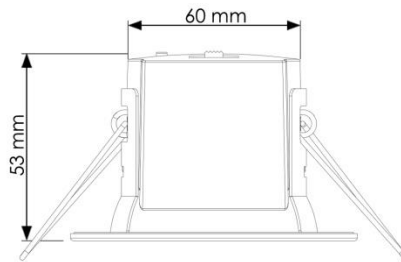

BF-EVO6

Gamme Encastré 6 Watts – Orientable 360° - Finition blanc mat
4 Températures de couleurs - BBC / RT2012 / RE2020 / Anti-Feu

Retrouvez l'ensemble de nos fiches produits sur www.bf-light.com

Recouvrable tout

isolant dans le respect des normes en vigueur

Température de fonctionnement : de -15°C à +40°C

Garantie 5 ans

Caractéristiques techniques

➤ Design et finition

Matériaux : Aluminium/ Polypropylène

Couleur : blanc mat

➤ Spécificités techniques

4 Température de couleur :

2700°K / 3000°K / 4000°K / 6000°K

Efficacité lumineuse :

- 2700°K : 100Lm/W
- 3000°K : 106Lm/W
- 4000°K : 116 Lm/W
- 6000°K : 110Lm/W

Faisceau : 60°

Puissance Led : 6W

Indices de protection : IP65 / IK04

Durée de vie : 30 000 h // L90/B10

Anti-feu conforme à la norme BS476 21/22 en 30, 60 et 90 minutes

IRC 80

Dimmable : 0% à 100%

Alimentation : AC220 – 240V – 50/60Hz incluse

Classe II

➤ Dimensions et poids du produit

Voir schéma ci-dessus

Poids : 265g

- Diamètre encastrement Ø 60 à 70 mm
- Diamètre recouvrement Ø 80 mm

➤ Divers

Façade du spot :

Finition blanc mat

- Boîtier de connexion automatique avec repiquage.
- Dimensions boîtier : H22 x L75 x I40mm
- Longueur câble entre produit et boîtier : 140 mm
- Sortie du câble d'alimentation par le haut.
- La sélection de température se fait avant l'installation au dos du produit.