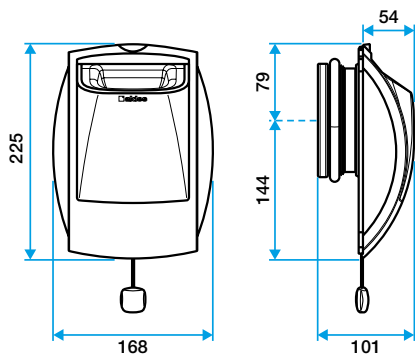

Accessoires

Désignations	Références
Fût Ø 125 mm	11019023
Fût Ø 116	11019024
Fût Ø 100	11019025
Renvoi cordelette pour montage plafond	11015001
Joint d'étanchéité en mousse pour les bouches	11019049
Platine de rénovation à griffes pour les bouches - Blanc	11019050
Platine rénovation à vis	11019054
Platine d'obturation en rénovation pour les bouches - Blanc	11034108

Références	H (mm)	Ø raccordement (mm)	L (mm)
11019017	225	Sans fût	54

Bap'Si double débit cordelette

Données aérauliques

Références	Débit (m ³ /h)	Plage de pression (Pa)
11019017	15/30	50 - 160

Courbes