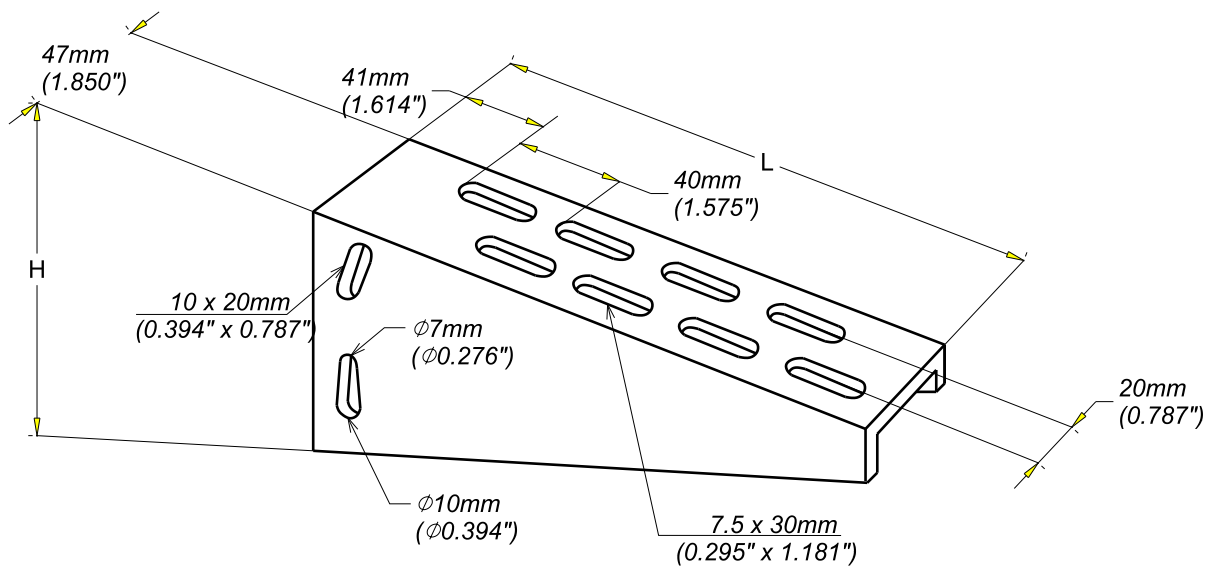

# CONSOLE C C BRACKET

GS  
PG

**legrand** | CABLE  
MANAGEMENT

FT0221-0

04 / 16

REF	CODE	POIDS (Kg)	/ WEIGHT (lb)	L (mm)	L (inch)	H (mm)	H (inch)	ep/th	
C 100	557 010	0.210	0.440	140	5.51	83.5	3.29	1.2	0.05"
C 200	557 020	0.260	0.574	220	8.66	83.5	3.29	1.2	0.05"
C 300	557 030	0.500	1.105	340	13.38	84.5	3.33	1.5	0.06"
C 400	557 040	0.790	1.746	460	18.11	84.5	3.33	1.8	0.07"
C 500	557 050	1.040	2.298	555	21.85	96	3.78	1.8	0.07"
C 600	557 060	1.370	3.028	640	25.20	108.5	4.27	1.8	0.07"