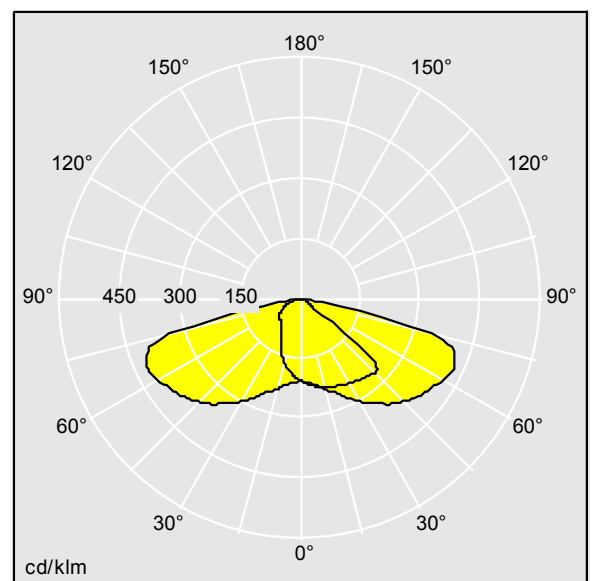

LED	149W CQ_144L35-740NR	IP66	IK08						
-----	----------------------	------	------	--	--	--	--	--	--

CivITEQ

Lanterne d'éclairage routier LED de taille Extra large avec 144 LED et une optique Route étroite 350mA. Electronique, Classe électrique II, IP66, IK08. Corps : aluminium injecté, Gris pâle 150 sablé et texturé (similaire à RAL9006). Fermeture : verre plat trempé. Vis : Acier inox, traitement Ecolubric®. Livré avec un adaptateur d'emmanchement Ø 60 mm qui convient pour montage top (inclinaison 0°/5°/10°) ou latéral (inclinaison -20°/-15°/-10°/-5°/0°). Livré avec LED 4 000 K. Protection contre la surtension : mode commun à une impulsion 10 kV et mode commun multi-impulsions 8 kV et mode différentiel multi-impulsions 6 kV. Si un système DALI permanent est connecté, mode différentiel et mode commun multi-impulsions 6 kV.

Dimensions : 761 x 490 x 139 mm
 Puissance du luminaire: 149 W
 Flux lumineux du luminaire: 25058 lm
 Efficacité lumineuse du luminaire: 168 lm/W
 Poids : 20,1 kg
 Scx : 0.063 m²

TLG_CTEQ_F_XL.jpg

TLG_CETQ_M_CQ XL.wmf

TL_CQXL144L35NR740.ltd

Position de la lampe: STD - Standard
 Source lumineuse: LED
 Flux lumineux du luminaire*: 25058 lm
 Efficacité lumineuse du luminaire*: 168 lm/W
 Indice min. de rendu des couleurs: 70
 Température de couleur: 4000 Kelvin