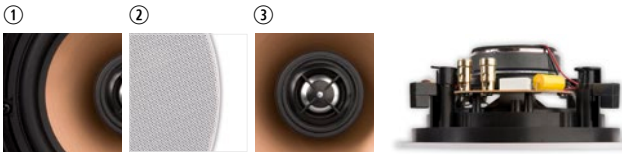

HPRO650

En finnois, Happi signifie l'oxygène, le plein air. Happi caractérise toute la série, car elle reflète le confort absolu dans un design parfait. Grâce à leur système de fixation ingénieux, ces enceintes sans cadre avec une grille épurée s'intègrent facilement dans la cuisine, le séjour, la salle de bains ou sur la terrasse. La HPRO650 intègre un driver de 6,5" avec un tweeter orientable séparé, offrant une grande portée acoustique. À l'intérieur comme à l'extérieur.

- ① woofer en aluminium pour un rendement sonore accru
- ② grille en aluminium avec système aimanté pour garantir l'étanchéité
- ③ tweeter orientable

DIMENSIONS

CARACTÉRISTIQUES

portée	<50 m ²
timbre	chaleureux
système	2 voies coaxial
woofer	6,5" cône alu bord caoutchouc
tweeter	0,75" dôme pivotant néodyme alu
amplification	20 - 120 W (recommandée)
sensibilité	88 dB
impédance	8 Ω
plage de fréquences	50 Hz - 20 kHz
dim. de découpe (Ø)	205 mm
dimensions (Ø x d)	230 x 85 mm
poids / pièce	1,25 kg
boîtier	ABS
couleur	blanc
compléments	peut être peint tweeter pivotant
options	résistant aux éclaboussures KITR03

La HPRO650 s'installe partout, aussi sur la terrasse. Elle comble l'espace même en plein air.