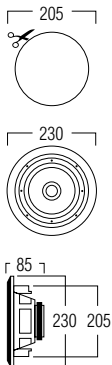

- ① woofer en aluminium pour un rendement sonore accru
- ② grille en aluminium avec système aimanté pour garantir l'étanchéité
- ③ tweeter orientable

DIMENSIONS

CARACTÉRISTIQUES

portée	<50 m ²
timbre	chaleureux
système	2 voies coaxial
woofer	6,5" cône alu bord caoutchouc
tweeter	0,75" dôme pivotant néodyme alu
amplification	20 - 120 W (recommandée)
sensibilité	88 dB
impédance	8 Ω
plage de fréquences	50 Hz - 20 kHz
dim. de découpe (Ø)	205 mm
dimensions (Ø x d)	230 x 85 mm
poids / pièce	1,25 kg
boîtier	ABS
couleur	blanc
compléments	peut être peint tweeter pivotant
options	résistant aux éclaboussures KITR03