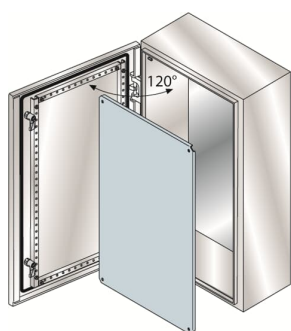

PRODUCT-DETAILS

SRX-SRN4420X

SRX-SRN4420X SRX Enclosure

Informations générales

Extension du type de produit	SRX-SRN4420X
Code de produit	SRN4420X
EAN	8015646774644
Description courte	SRX-SRN4420X SRX Enclosure
Description longue	Enclosure blind door plate stainless steel 400x400x200

Technique

Adapté pour la classe de produit	SRX
Number of Flange Openings	2
Cover Plate Type	Door
Classe de protection (NEMA)	Type4X
Type de montage	Surface mounting
Door Type	Single
Finition de surface	Untreated
Matériau Construction	Stainless steel
Door Surface Finishing	Opaque
Qualité du matériau	Stainless steel
Couleur	Grey