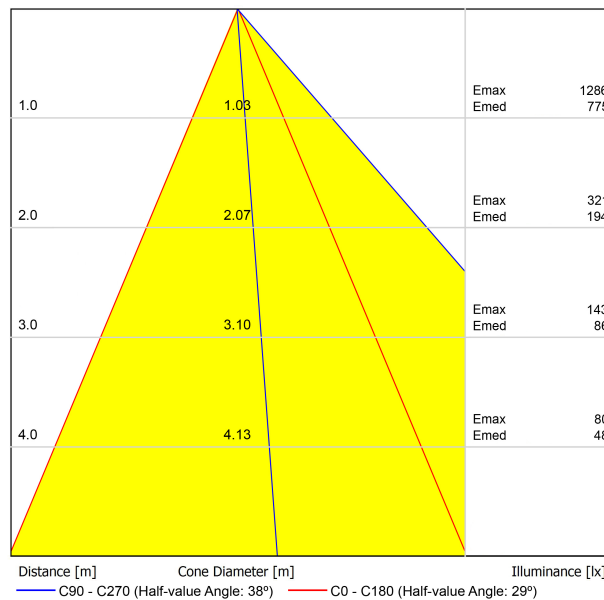

DIAGRAMME POLAIRE

DIAGRAMME CONIQUE

POUR PRÉSENTATION COMMERCIALE DU PRODUIT

Vivid Model Colour Temperature	2700K	3000K	3500K	4000K	Light Pink
📖 Reading			•	•	
🥬 Fruits & Vegetables		•	•		
🍞 Bakery	•				
👤 Retail		•	•		
💄 Cosmetics			•	•	
🥩 Meat					•
🐟 Fish				•	
🐠 Seafood				•	•