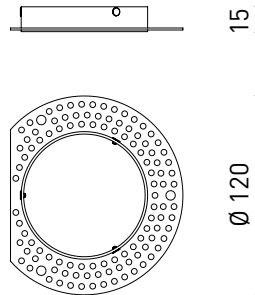

PRODUCT	
Model	Shot Light M Asymmetric Trimless accessory
Reference	A2981000
Material	Iron
Coating	Zinc plated
Category	Accessories