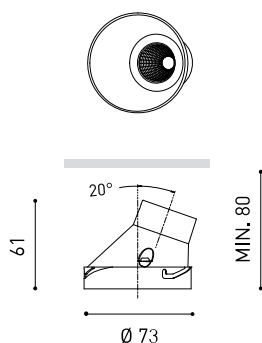

## DIMENSIONS

## ACCESSOIRES

HIGH CHROMATIC LED

TRIMLESS ACCESSORY  
(MANDATORY)

Nom	SHOT LIGHT M ASYMM TRIMLESS 3 DIM DALI/PUSH 2700K W
Référence	A2981330W
Couleur	Blanc
RAL	Couleur de masse similaire à RAL 9016
Catégorie	CEILING RECESSED

Étanchéité	IP20
Contrôle sans fil	Veuillez consulter
Alimentation d'urgence	Veuillez consulter
Dimensions d'encastrement	Ø85 mm
Poids	245 g
Poids avec emballage	320 g
Dimensions de l'emballage	131 x 124 x 88 mm
Unités par emballage	1
Matériaux	Aluminium / Acrylonitrile Butadiène Styrène / Polycarbonate
Test de fil incandescent	960°C