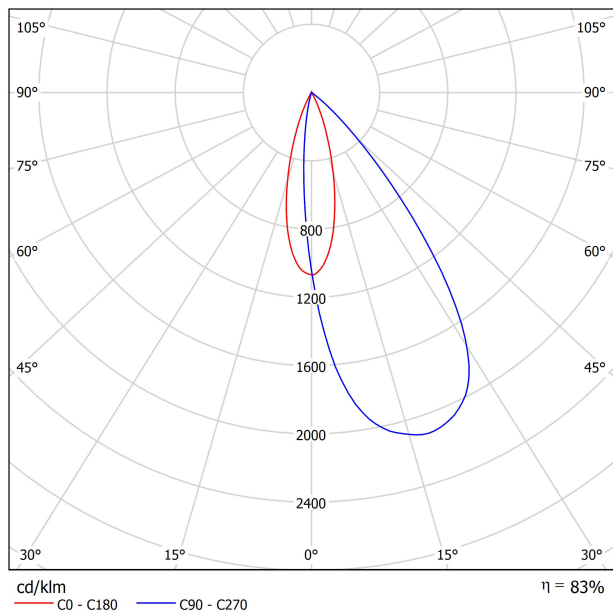

DIAGRAMME POLAIRE

DIAGRAMME CONIQUE

POUR PRÉSENTATION COMMERCIALE DU PRODUIT

Vivid Model Colour Temperature	2700K	3000K	3500K	4000K	Light Pink
📖 Reading			•	•	
🥬 Fruits & Vegetables		•	•		
🍞 Bakery	•				
👤 Retail		•	•		
💄 Cosmetics			•	•	
🥩 Meat					•
🐟 Fish				•	
🐠 Seafood				•	•