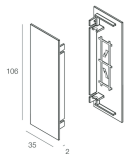

## COMPLETION ACCESSORIES

---

RECTA: COPPIA TESTATE CP

**111428.21**

Novalux S.r.l. via Marzabotto, 2 40050 Funo di Argelato (BO) Italy  
Tel: +39 051 860558 · Fax +39 051 6647859 · Mail: [info@novalux.it](mailto:info@novalux.it) · VAT number 00536541204 · [novalux.com](http://novalux.com)  
Company subject to the management and coordination by SLV GmbH